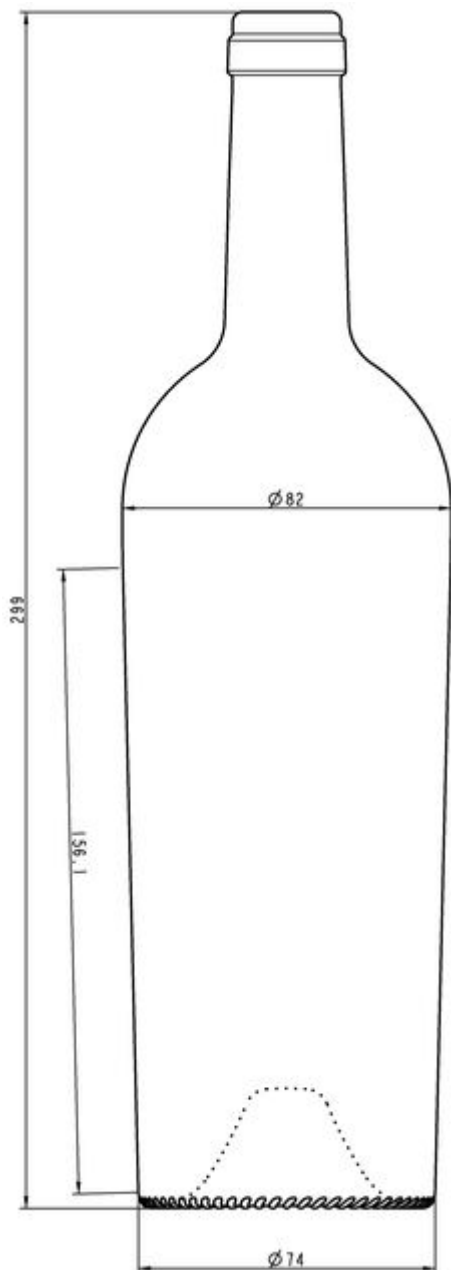

COLORES DISPONIBLES

Roble

Blanco

Hoja muerta

ESPECIFICACIONES TÉCNICAS

Código de producto	012081
Capacidad	75.0 cl
Capacidad hasta el borde	77.0 cl
Altura	299.0 mm
Diámetro	82.0 mm
Forma	Cilíndrica
Acabado	Corcho
Protección de etiqueta	No
Retornable	No
Peso	600 g
País	Francia

ESPECIFICACIONES DE LOS ENVASES

Recipientes por palé	1176
Capas por palé	6
Anchura del palé	1000 mm
Fondo del palé	1200 mm
Altura del palé	1960 mm
Peso bruto del palé	740.00 kg

i Existen otras especificaciones de envases disponibles previa solicitud.