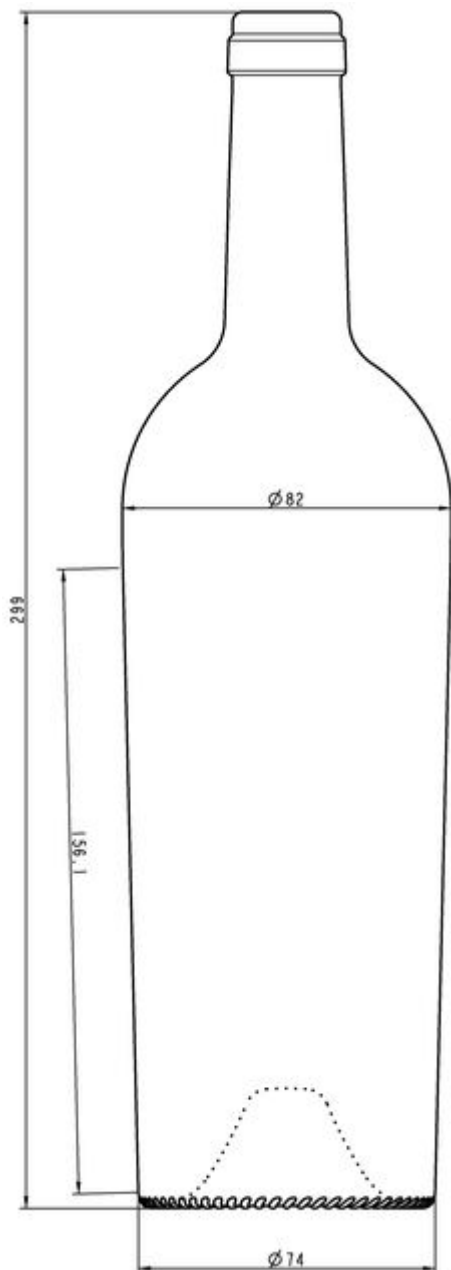

## 75CL BD CONIQUE

COLORES DISPONIBLES

Roble

Blanco

Hoja muerta

### ESPECIFICACIONES TÉCNICAS

Código de producto	012081
Capacidad	75.0 cl
Capacidad hasta el borde	77.0 cl
Altura	299.0 mm
Diámetro	82.0 mm
Forma	Cilíndrica
Acabado	Corcho
Protección de etiqueta	No
Retornable	No
Peso	600 g
País	Francia

### ESPECIFICACIONES DE LOS ENVASES

Recipientes por palé	1176
Capas por palé	6
Anchura del palé	1000 mm
Fondo del palé	1200 mm
Altura del palé	1960 mm
Peso bruto del palé	740.00 kg

**i** Existen otras especificaciones de envases disponibles previa solicitud.