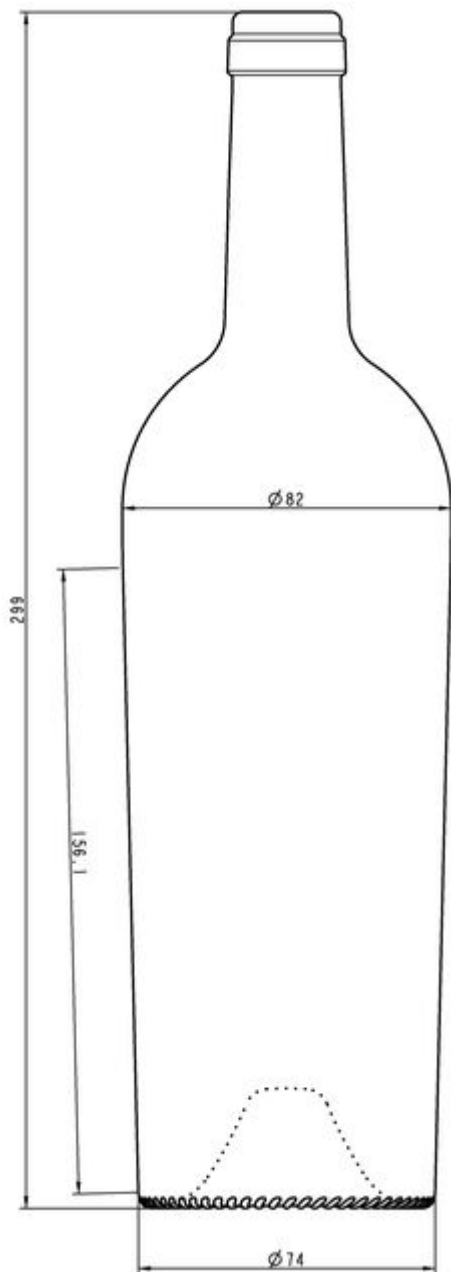

COLORES DISPONIBLES

Roble

Blanco

Hoja muerta

ESPECIFICACIONES TÉCNICAS

Código de producto	012081
Capacidad	75.0 cl
Capacidad hasta el borde	77.0 cl
Altura	299.0 mm
Diámetro	82.0 mm
Forma	Cilíndrica
Acabado	Corcho
Protección de etiqueta	No
Retornable	No
Peso	600 g
País	Francia

ESPECIFICACIONES DE LOS ENVASES

Recipientes por palé	1176
Capas por palé	6
Anchura del palé	1000 mm
Fondo del palé	1200 mm
Altura del palé	1960 mm
Peso bruto del palé	740.00 kg

i Existen otras especificaciones de envases disponibles previa solicitud.