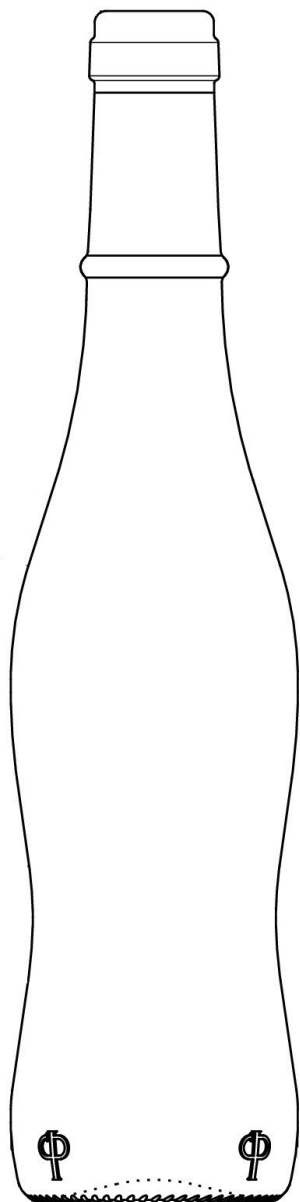

375ML FLUTE A CORSET ALLEGEE

COLORES DISPONIBLES

Blanco

ESPECIFICACIONES TÉCNICAS

Código de producto	012255
Capacidad	37.5 cl
Capacidad hasta el borde	39.0 cl
Altura	270.0 mm
Diámetro	65.0 mm
Forma	Cilíndrica
Acabado	Corcho
Protección de etiqueta	No
Retornable	No
Peso	375 g
País	Francia

ESPECIFICACIONES DE LOS ENVASES

Recipientes por palé	2142
Capas por palé	7
Anchura del palé	1000 mm
Fondo del palé	1200 mm
Altura del palé	2058 mm
Peso bruto del palé	831.00 kg

i Existen otras especificaciones de envases disponibles previa solicitud.