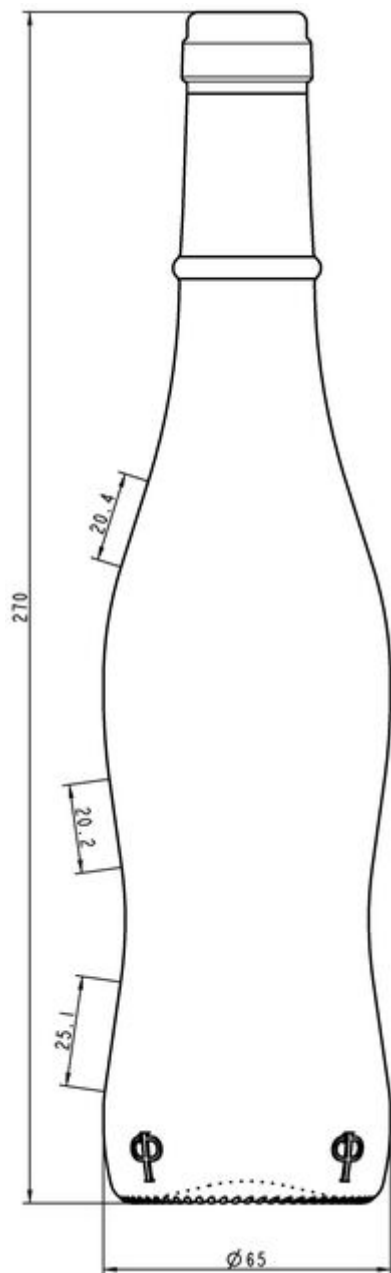

375ML FLUTE A CORSET ALLEGEE

COLORES DISPONIBLES

Blanco

ESPECIFICACIONES TÉCNICAS

Código de producto	012255
Capacidad	37.5 cl
Capacidad hasta el borde	39.0 cl
Altura	270.0 mm
Diámetro	65.0 mm
Forma	Cilíndrica
Acabado	Corcho
Protección de etiqueta	No
Retornable	No
Peso	375 g
País	Francia

ESPECIFICACIONES DE LOS ENVASES

Recipientes por palé	2142
Capas por palé	7
Anchura del palé	1000 mm
Fondo del palé	1200 mm
Altura del palé	2058 mm
Peso bruto del palé	831.00 kg

i Existen otras especificaciones de envases disponibles previa solicitud.