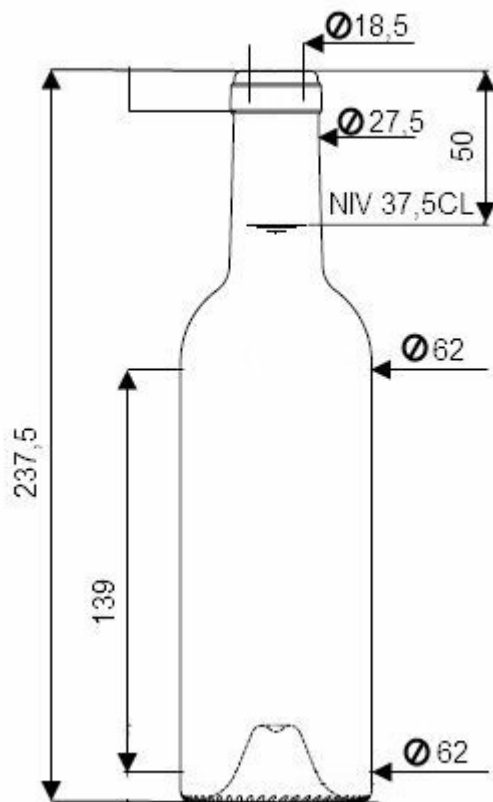

F3012319

375ML BD PATRIMOINE

COLORES DISPONIBLES

-  Verde para champán
-  Blanco
-  Roble

ESPECIFICACIONES TÉCNICAS

Código de producto	012319
Capacidad	37.5 cl
Capacidad hasta el borde	39.0 cl
Altura	237.5 mm
Diámetro	62.0 mm
Forma	Especial
Acabado	Corcho
Protección de etiqueta	No
Retornable	No
Peso	320 g
País	Francia

ESPECIFICACIONES DE LOS ENVASES

Recipientes por palé	2317
Capas por palé	7
Anchura del palé	1000 mm
Fondo del palé	1200 mm
Altura del palé	1834 mm
Peso bruto del palé	774.00 kg

i Existen otras especificaciones de envases disponibles previa solicitud.