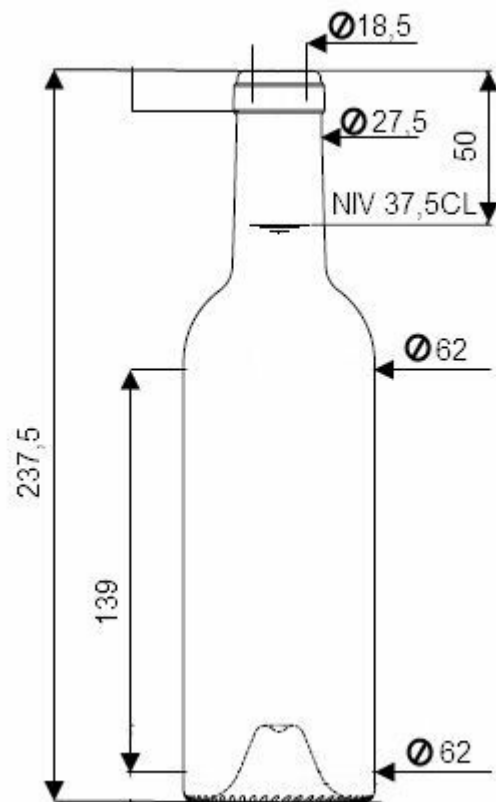

F3012319

375ML BD PATRIMOINE

COLORES DISPONIBLES

-  Verde para champán
-  Blanco
-  Roble

ESPECIFICACIONES TÉCNICAS

| | |
|--------------------------|----------|
| Código de producto | 012319 |
| Capacidad | 37.5 cl |
| Capacidad hasta el borde | 39.0 cl |
| Altura | 237.5 mm |
| Diámetro | 62.0 mm |
| Forma | Especial |
| Acabado | Corcho |
| Protección de etiqueta | No |
| Retornable | No |
| Peso | 320 g |
| País | Francia |

ESPECIFICACIONES DE LOS ENVASES

| | |
|----------------------|-----------|
| Recipientes por palé | 2317 |
| Capas por palé | 7 |
| Anchura del palé | 1000 mm |
| Fondo del palé | 1200 mm |
| Altura del palé | 1834 mm |
| Peso bruto del palé | 774.00 kg |