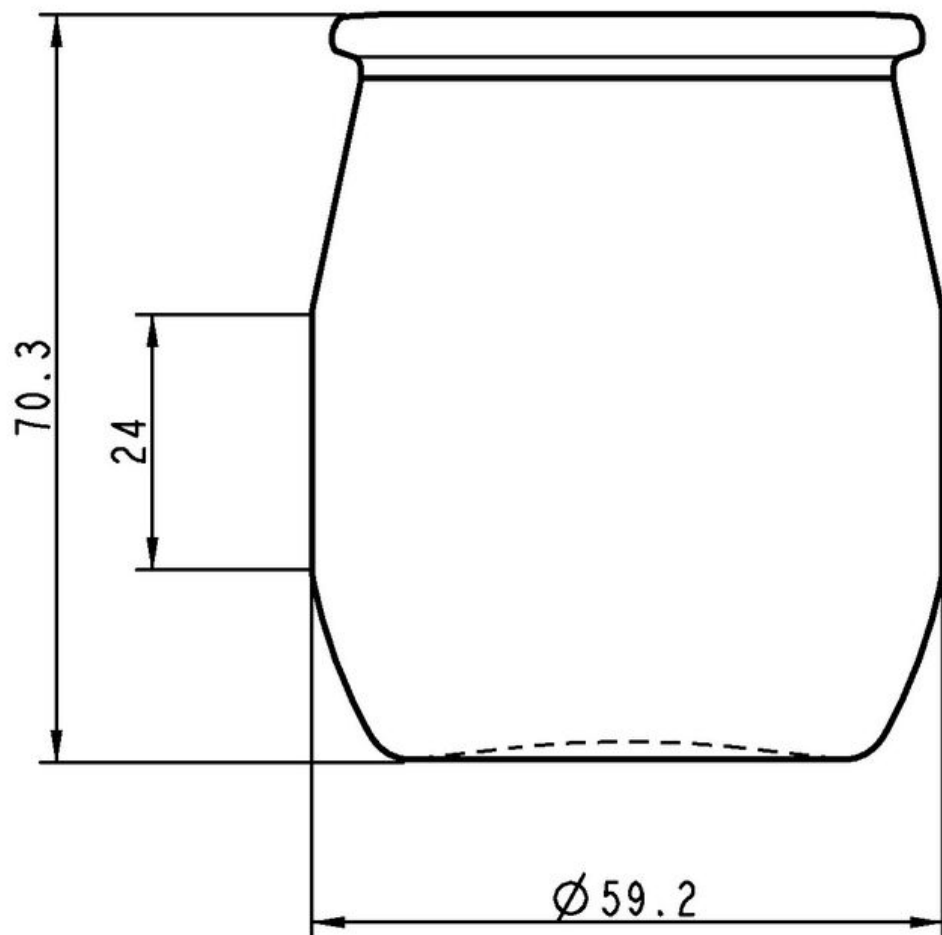

## 143ML POT YAOUR S55.5

COLORES DISPONIBLES

Blanco

### ESPECIFICACIONES TÉCNICAS

Código de producto	013355
Capacidad	14.3 cl
Capacidad hasta el borde	14.3 cl
Altura	70.3 mm
Diámetro	59.2 mm
Forma	Cilíndrica
Acabado	Especial
Protección de etiqueta	No
Retornable	No
Peso	73 g
País	Francia

### ESPECIFICACIONES DE LOS ENVASES

Recipientes por palé	5565
Capas por palé	15
Anchura del palé	1000 mm
Fondo del palé	1200 mm
Altura del palé	1256 mm
Peso bruto del palé	440.00 kg

**i** Existen otras especificaciones de envases disponibles previa solicitud.