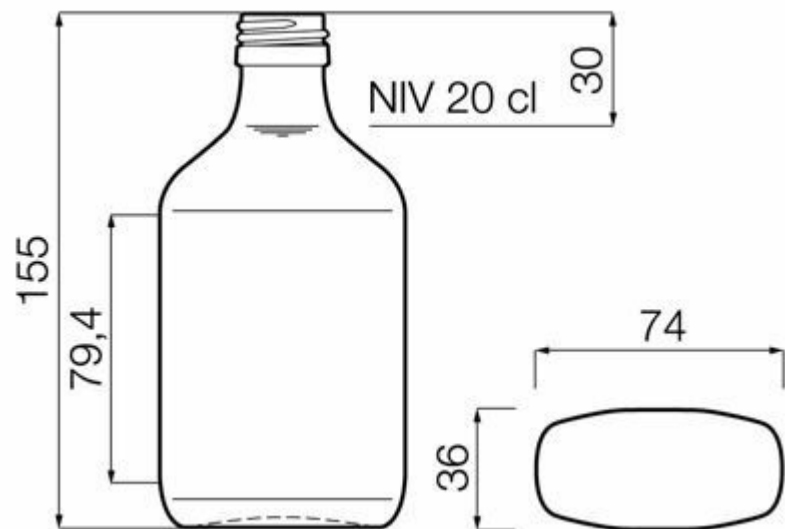

Blanco

ESPECIFICACIONES TÉCNICAS

Código de producto	014231
Capacidad	20.0 cl
Capacidad hasta el borde	21.0 cl
Altura	155.0 mm
Diámetro	74.0 mm
Forma	Rectangular
Acabado	Rosca
Protección de etiqueta	Sí
Retornable	No
Peso	150 g
País	Estonia

ESPECIFICACIONES DE LOS ENVASES

Recipientes por palé	4719
Capas por palé	11
Anchura del palé	1000 mm
Fondo del palé	1200 mm
Altura del palé	1870 mm
Peso bruto del palé	738.00 kg

i Existen otras especificaciones de envases disponibles previa solicitud.