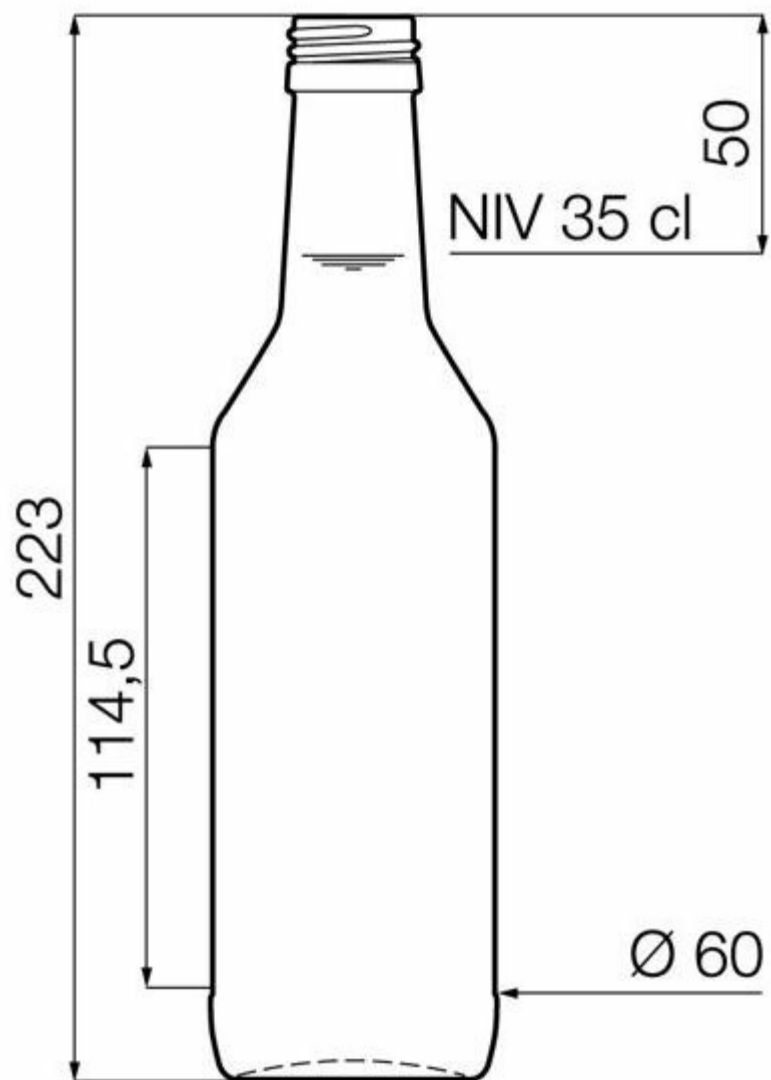

COLORES DISPONIBLES

Blanco

ESPECIFICACIONES TÉCNICAS

Código de producto	014360
Capacidad	35.0 cl
Capacidad hasta el borde	36.5 cl
Altura	223.0 mm
Diámetro	60.0 mm
Forma	Cilíndrica
Acabado	Rosca
Protección de etiqueta	No
Retornable	No
Peso	210 g
País	Estonia

ESPECIFICACIONES DE LOS ENVASES

Recipientes por palé	2968
Capas por palé	8
Anchura del palé	1000 mm
Fondo del palé	1200 mm
Altura del palé	1951 mm
Peso bruto del palé	653.00 kg

i Existen otras especificaciones de envases disponibles previa solicitud.