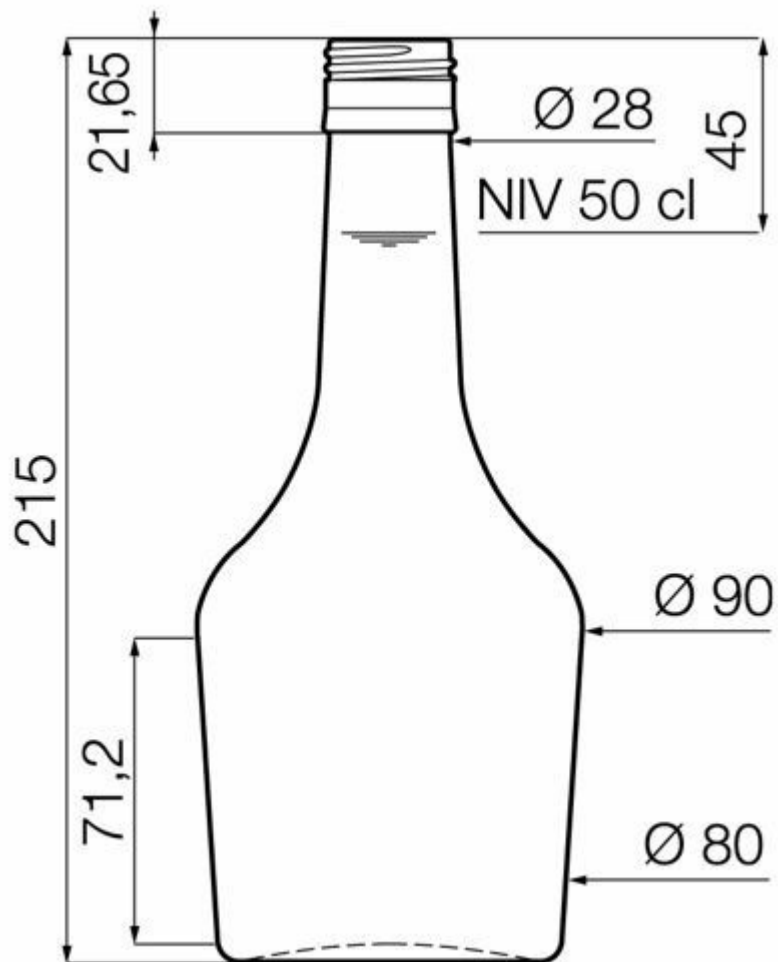

Blanco

ESPECIFICACIONES TÉCNICAS

Código de producto	014372
Capacidad	50.0 cl
Capacidad hasta el borde	51.5 cl
Altura	215.0 mm
Diámetro	90.0 mm
Forma	Cilíndrica
Acabado	Rosca
Protección de etiqueta	No
Retornable	No
Peso	345 g
País	Estonia

ESPECIFICACIONES DE LOS ENVASES

Recipientes por palé	1200
Capas por palé	8
Anchura del palé	1000 mm
Fondo del palé	1200 mm
Altura del palé	1884 mm
Peso bruto del palé	443.00 kg

i Existen otras especificaciones de envases disponibles previa solicitud.