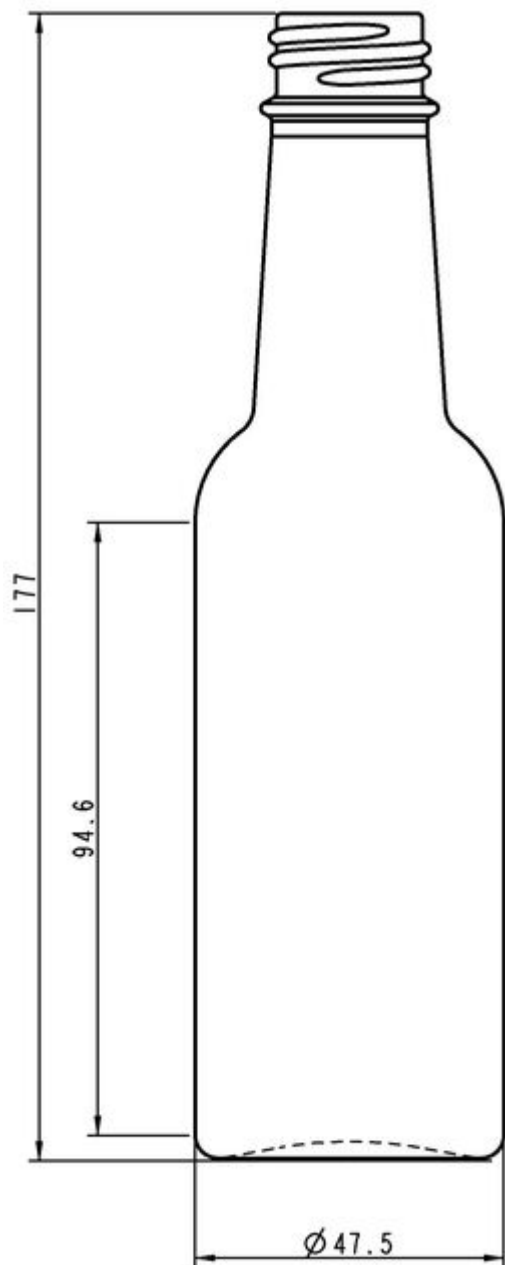

### ESPECIFICACIONES TÉCNICAS

Código de producto	016273
Capacidad	14.5 cl
Capacidad hasta el borde	15.0 cl
Altura	177.0 mm
Diámetro	47.5 mm
Forma	Cilíndrica
Acabado	Rosca
Protección de etiqueta	No
Retornable	No
Peso	190 g
País	Alemania

### ESPECIFICACIONES DE LOS ENVASES

Recipientes por palé	4116
Capas por palé	7
Anchura del palé	1000 mm
Fondo del palé	1200 mm
Altura del palé	1396 mm
Peso bruto del palé	814.00 kg

**i** Existen otras especificaciones de envases disponibles previa solicitud.