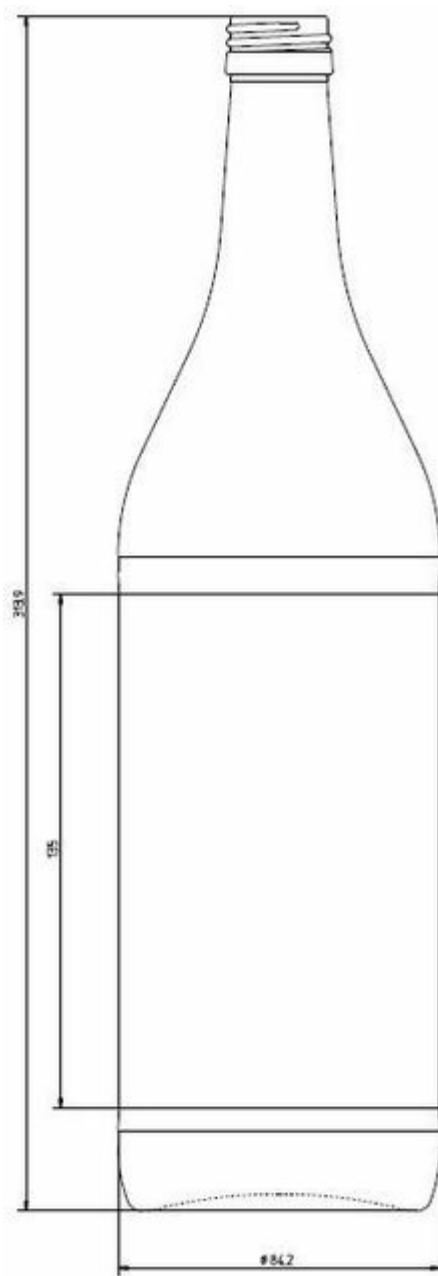

COLORES DISPONIBLES

Verde esmeralda para cerveza

Blanco

ESPECIFICACIONES TÉCNICAS

Código de producto	016552
Capacidad	100.0 cl
Capacidad hasta el borde	101.7 cl
Altura	313.9 mm
Diámetro	84.2 mm
Forma	Cilíndrica
Acabado	Rosca
Protección de etiqueta	No
Retornable	No
Peso	500 g
País	Alemania

ESPECIFICACIONES DE LOS ENVASES

Recipientes por palé	1056
Capas por palé	6
Anchura del palé	1000 mm
Fondo del palé	1200 mm
Altura del palé	1750 mm
Peso bruto del palé	575.00 kg

i Existen otras especificaciones de envases disponibles previa solicitud.