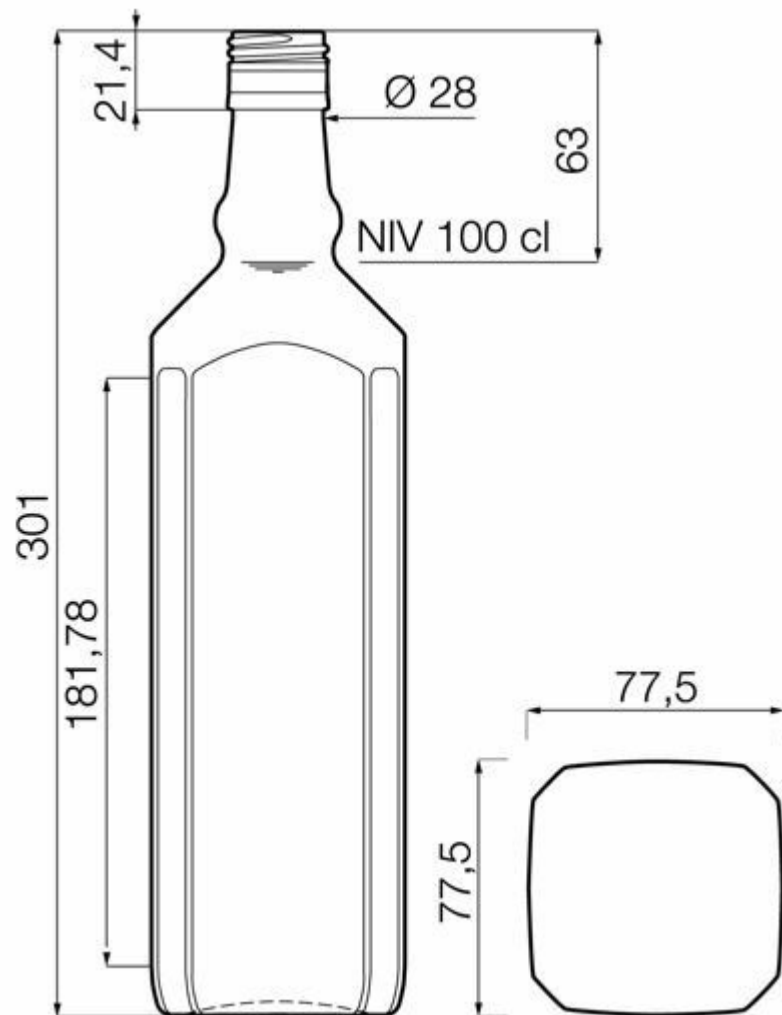

### ESPECIFICACIONES TÉCNICAS

Código de producto	016905
Capacidad	100.0 cl
Capacidad hasta el borde	103.0 cl
Altura	301.0 mm
Diámetro	77.5 mm
Forma	Redonda grabada
Acabado	Rosca
Protección de etiqueta	No
Retornable	No
Peso	580 g
País	Alemania

### ESPECIFICACIONES DE LOS ENVASES

Recipientes por palé	1080
Capas por palé	6
Anchura del palé	1000 mm
Fondo del palé	1200 mm
Altura del palé	1986 mm
Peso bruto del palé	660.00 kg

**i** Existen otras especificaciones de envases disponibles previa solicitud.