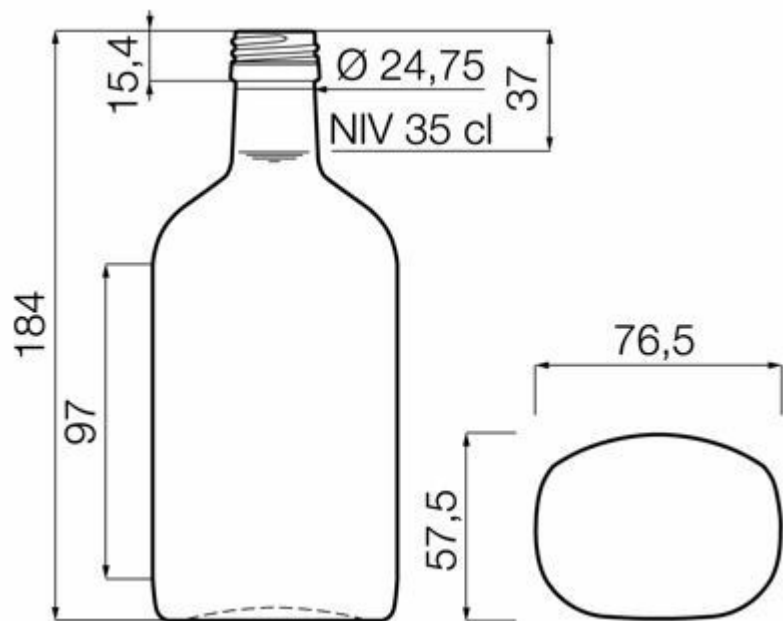

# 35CL GIN

COLORES DISPONIBLES

 Blanco

BLANCO

F3016918

### ESPECIFICACIONES TÉCNICAS

Código de producto	016918
Capacidad	35.0 cl
Capacidad hasta el borde	36.0 cl
Altura	184.0 mm
Diámetro	76.5 mm
Forma	Especial
Acabado	Rosca
Protección de etiqueta	No
Retornable	No
Peso	360 g
País	Alemania

### ESPECIFICACIONES DE LOS ENVASES

Recipientes por palé	2040
Capas por palé	8
Anchura del palé	1000 mm
Fondo del palé	1200 mm
Altura del palé	1646 mm
Peso bruto del palé	767.00 kg

**i** Existen otras especificaciones de envases disponibles previa solicitud.