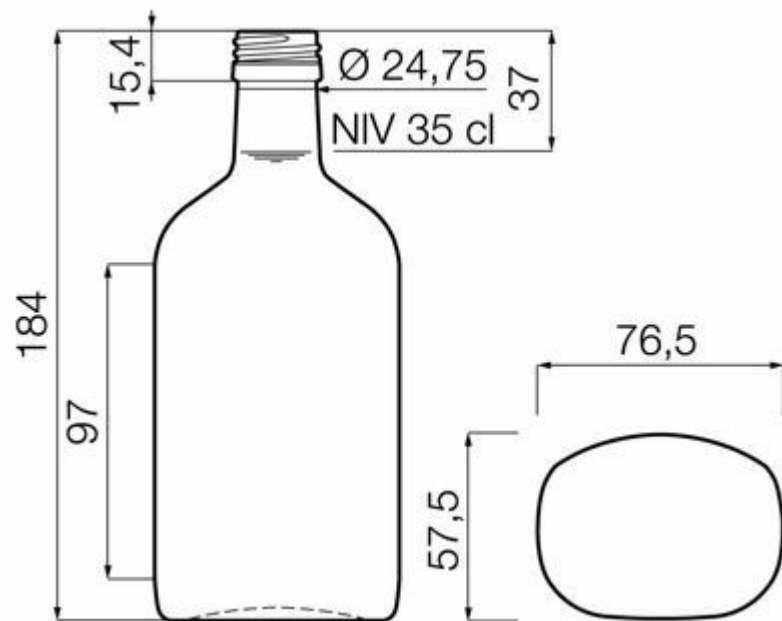

BLANCO

F3016918

ESPECIFICACIONES TÉCNICAS

Código de producto	016918
Capacidad	35.0 cl
Capacidad hasta el borde	36.0 cl
Altura	184.0 mm
Diámetro	76.5 mm
Forma	Especial
Acabado	Rosca
Protección de etiqueta	No
Retornable	No
Peso	360 g
País	Alemania

ESPECIFICACIONES DE LOS ENVASES

Recipientes por palé	2040
Capas por palé	8
Anchura del palé	1000 mm
Fondo del palé	1200 mm
Altura del palé	1646 mm
Peso bruto del palé	767.00 kg

i Existen otras especificaciones de envases disponibles previa solicitud.