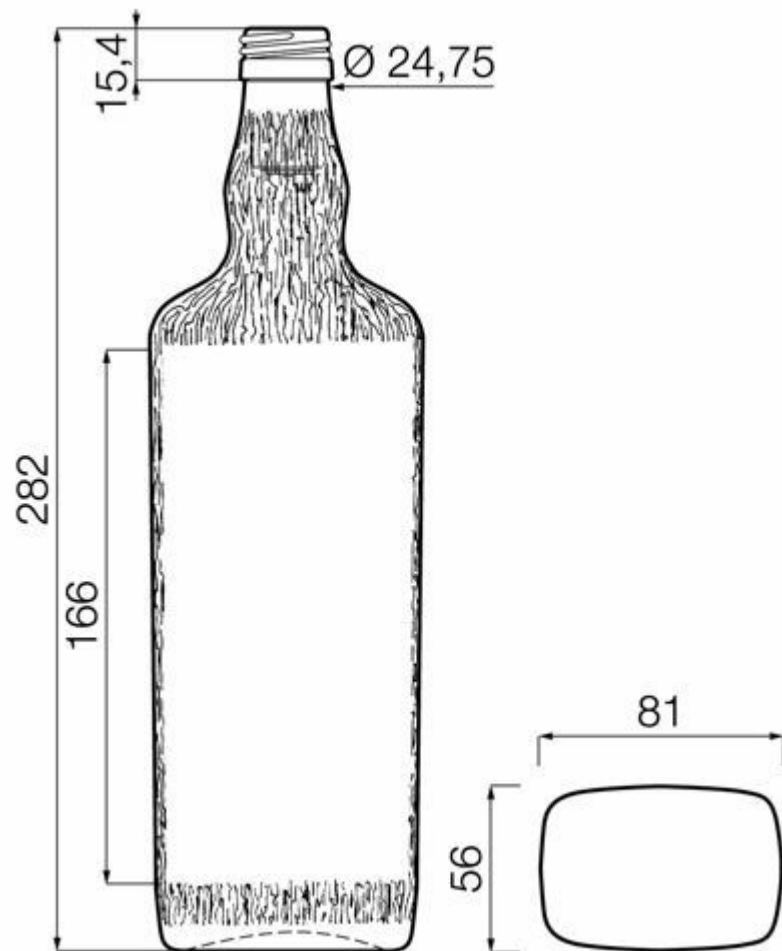

Blanco

ESPECIFICACIONES TÉCNICAS

Código de producto	017055
Capacidad	70.0 cl
Capacidad hasta el borde	71.5 cl
Altura	282.0 mm
Diámetro	86.0 mm
Forma	Especial
Acabado	Rosca
Protección de etiqueta	No
Retornable	No
Peso	650 g
País	Alemania

ESPECIFICACIONES DE LOS ENVASES

Recipientes por palé	1190
Capas por palé	5
Anchura del palé	1000 mm
Fondo del palé	1200 mm
Altura del palé	1560 mm
Peso bruto del palé	799.00 kg

i Existen otras especificaciones de envases disponibles previa solicitud.