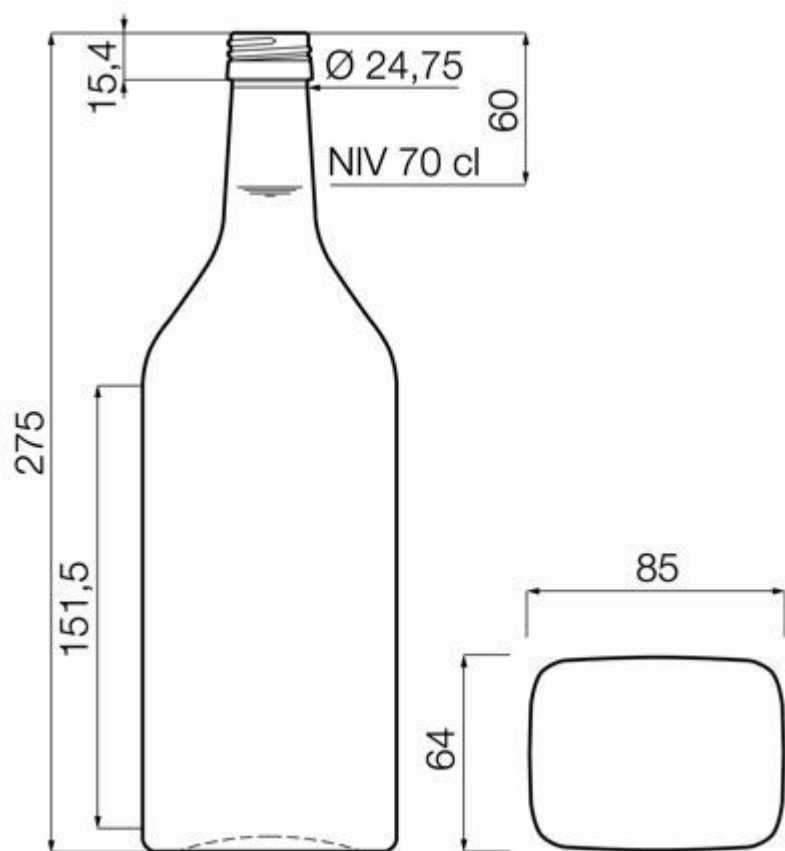

**COLECCIÓN
LICORES ESPIRITUOSOS**

LICORES DULCES

Una selección de formas que subrayan los atributos del producto para que tu marca destaque.

BLANCO

F3017056

70CL KIRSCHWASSER

COLORES DISPONIBLES

Blanco

ESPECIFICACIONES TÉCNICAS

Código de producto	017056
Capacidad	70.0 cl
Capacidad hasta el borde	71.5 cl
Altura	275.0 mm
Diámetro	85.0 mm
Forma	Rectangular
Acabado	Rosca
Protección de etiqueta	No
Retornable	No
Peso	650 g
País	Alemania

ESPECIFICACIONES DE LOS ENVASES

Recipientes por palé	1260
Capas por palé	6
Anchura del palé	1000 mm
Fondo del palé	1200 mm
Altura del palé	2058 mm
Peso bruto del palé	854.00 kg

i Existen otras especificaciones de envases disponibles previa solicitud.