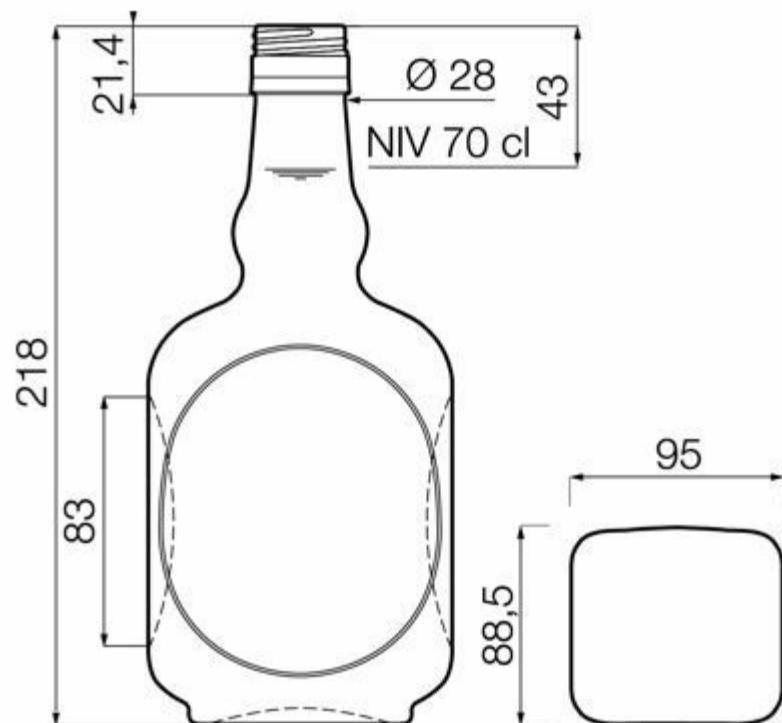

ESPECIFICACIONES TÉCNICAS

Código de producto	017105
Capacidad	70.0 cl
Capacidad hasta el borde	71.5 cl
Altura	218.0 mm
Diámetro	95.0 mm
Forma	Especial
Acabado	Rosca
Protección de etiqueta	No
Retornable	No
Peso	660 g
País	Alemania

ESPECIFICACIONES DE LOS ENVASES

Recipientes por palé	756
Capas por palé	7
Anchura del palé	800 mm
Fondo del palé	1200 mm
Altura del palé	1676 mm
Peso bruto del palé	531.00 kg

i Existen otras especificaciones de envases disponibles previa solicitud.