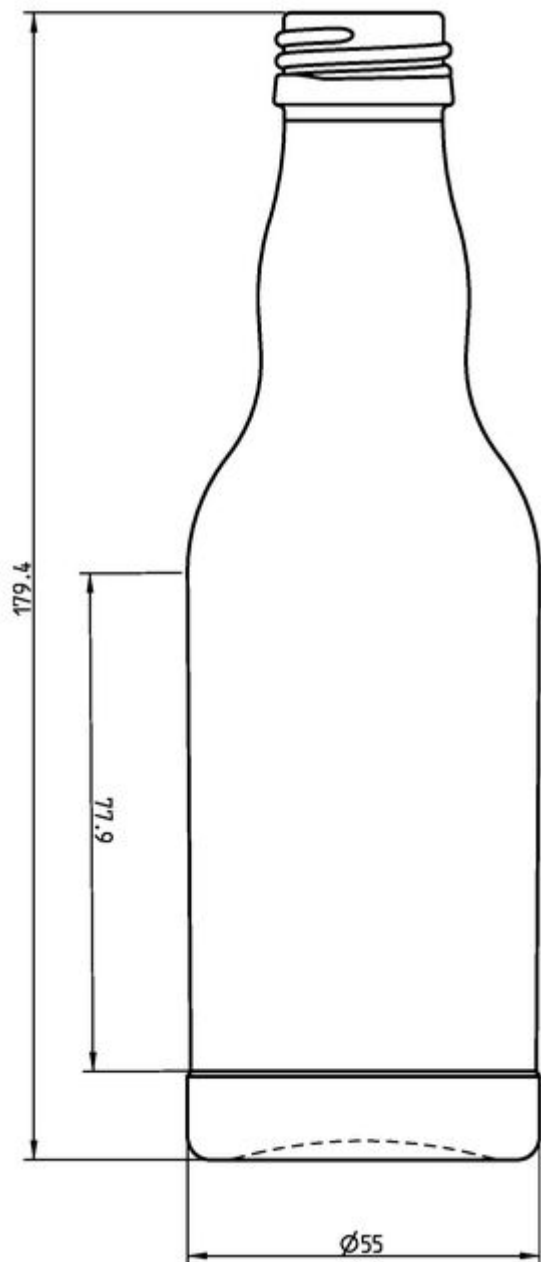

ESPECIFICACIONES TÉCNICAS

Código de producto	017163
Capacidad	20.0 cl
Capacidad hasta el borde	21.2 cl
Altura	179.4 mm
Diámetro	55.0 mm
Forma	Cilíndrica
Acabado	Rosca
Protección de etiqueta	No
Retornable	No
Peso	215 g
País	Alemania

ESPECIFICACIONES DE LOS ENVASES

Recipientes por palé	3504
Capas por palé	8
Anchura del palé	1000 mm
Fondo del palé	1200 mm
Altura del palé	1614 mm
Peso bruto del palé	785.00 kg

i Existen otras especificaciones de envases disponibles previa solicitud.