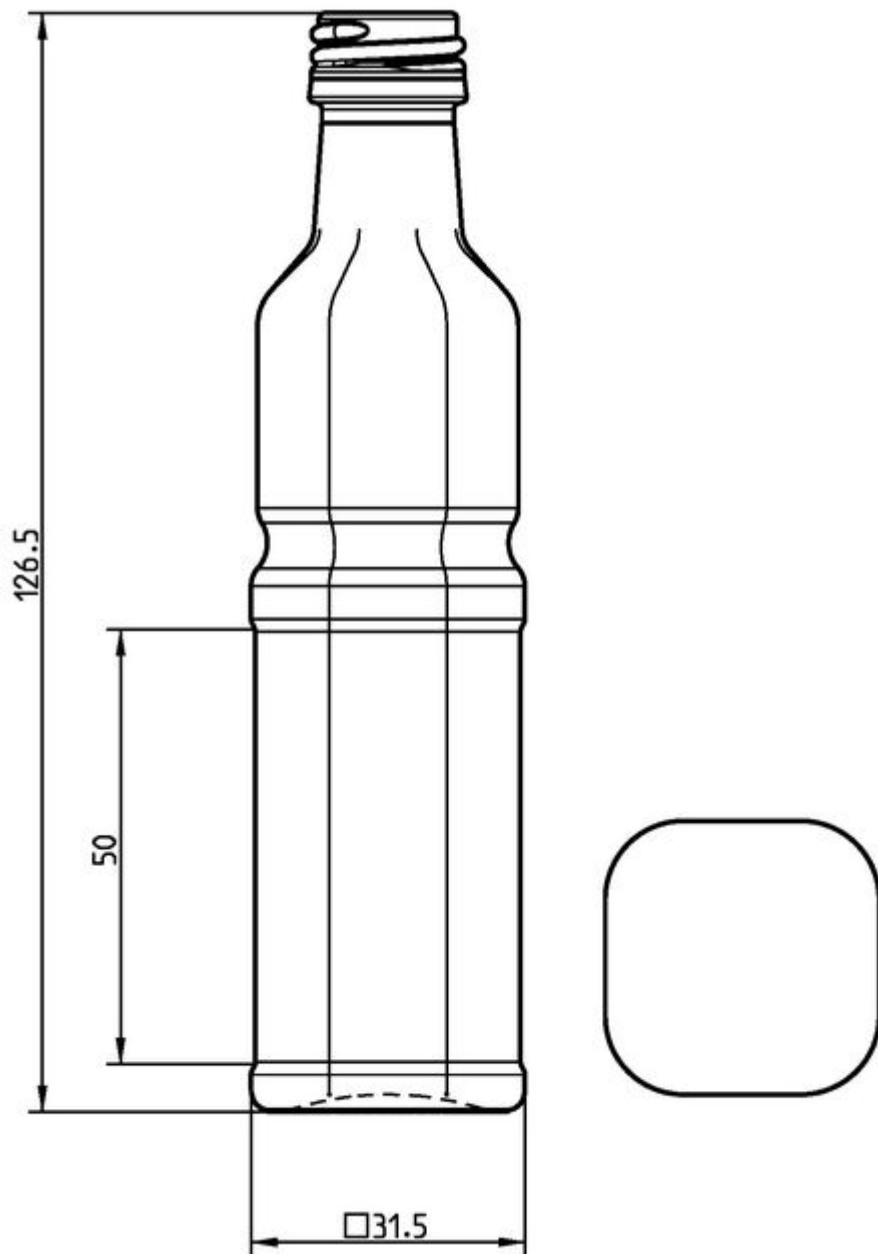

### ESPECIFICACIONES TÉCNICAS

Código de producto	017181
Capacidad	5.0 cl
Capacidad hasta el borde	5.3 cl
Altura	126.5 mm
Diámetro	31.5 mm
Forma	Cuadrada
Acabado	Rosca
Protección de etiqueta	No
Retornable	No
Peso	84 g
País	Alemania

### ESPECIFICACIONES DE LOS ENVASES

Recipientes por palé	9424
Capas por palé	8
Anchura del palé	1000 mm
Fondo del palé	1200 mm
Altura del palé	1174 mm
Peso bruto del palé	846.00 kg

**i** Existen otras especificaciones de envases disponibles previa solicitud.