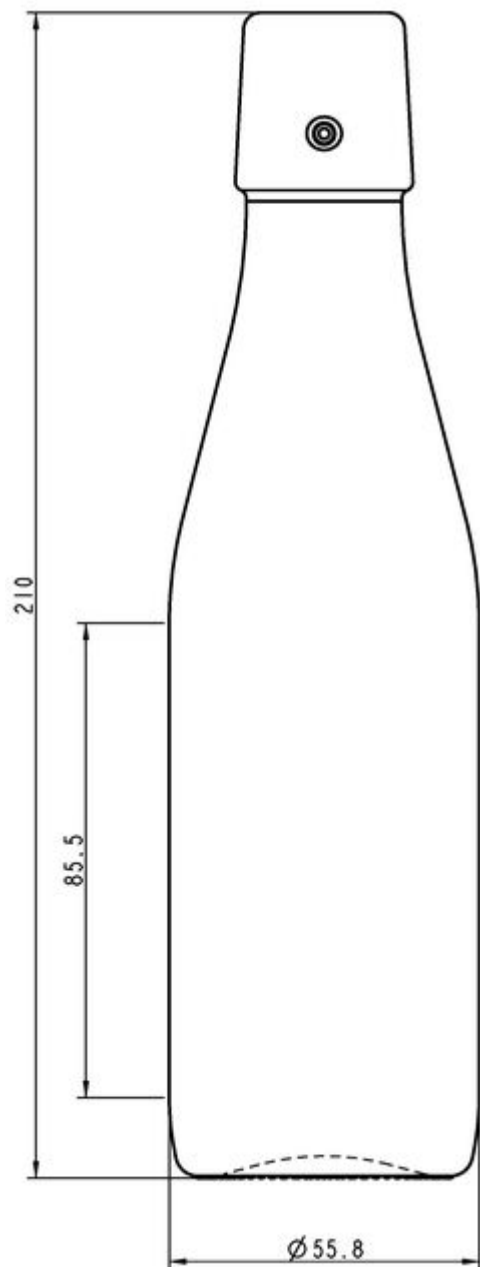

COLORES DISPONIBLES

Blanco

ESPECIFICACIONES TÉCNICAS

Código de producto	017243
Capacidad	25.0 cl
Capacidad hasta el borde	26.5 cl
Altura	210.0 mm
Diámetro	55.8 mm
Forma	Cilíndrica
Acabado	Especial
Protección de etiqueta	No
Retornable	No
Peso	260 g
País	Alemania

ESPECIFICACIONES DE LOS ENVASES

Recipientes por palé	2940
Capas por palé	7
Anchura del palé	1000 mm
Fondo del palé	1200 mm
Altura del palé	1648 mm
Peso bruto del palé	796.00 kg

i Existen otras especificaciones de envases disponibles previa solicitud.