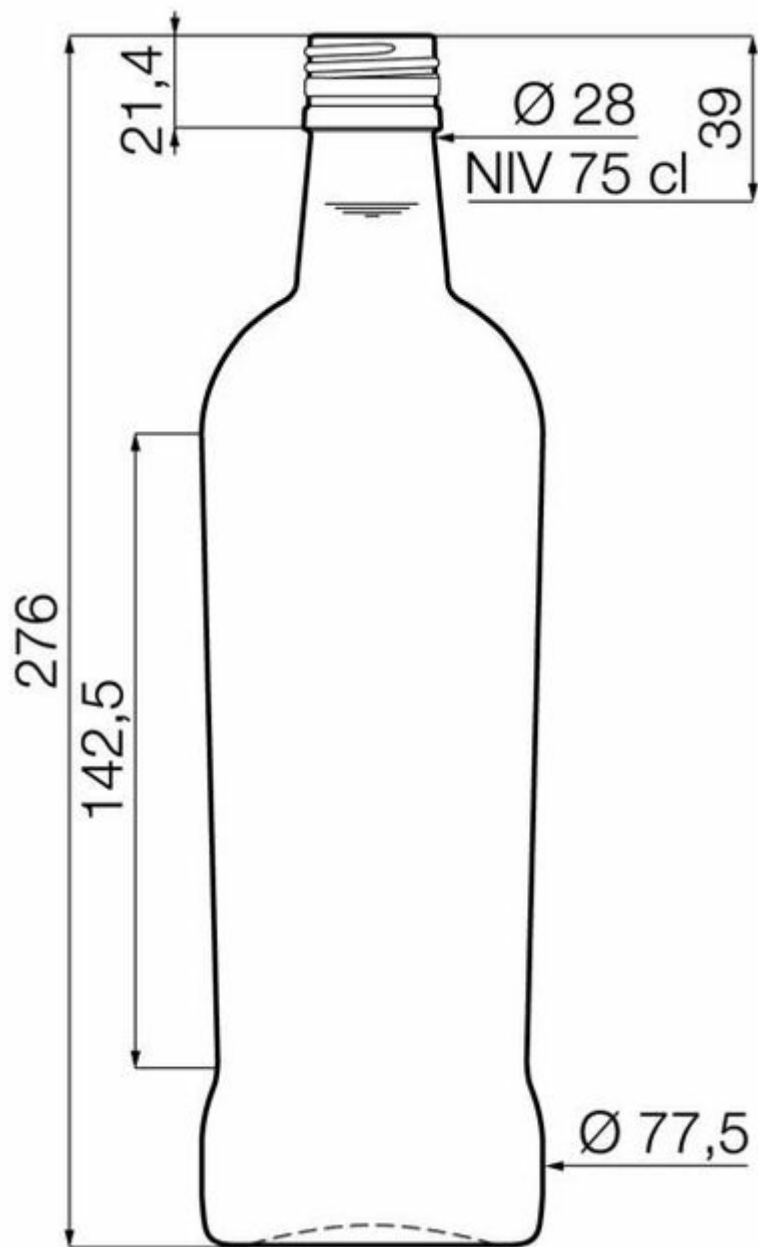

COLORES DISPONIBLES

Blanco

ESPECIFICACIONES TÉCNICAS

Código de producto	017310
Capacidad	75.0 cl
Capacidad hasta el borde	76.5 cl
Altura	276.0 mm
Diámetro	77.5 mm
Forma	Cilíndrica
Acabado	Rosca
Protección de etiqueta	No
Retornable	No
Peso	450 g
País	Alemania

ESPECIFICACIONES DE LOS ENVASES

Recipientes por palé	1260
Capas por palé	7
Anchura del palé	1000 mm
Fondo del palé	1200 mm
Altura del palé	1831 mm
Peso bruto del palé	600.00 kg

i Existen otras especificaciones de envases disponibles previa solicitud.