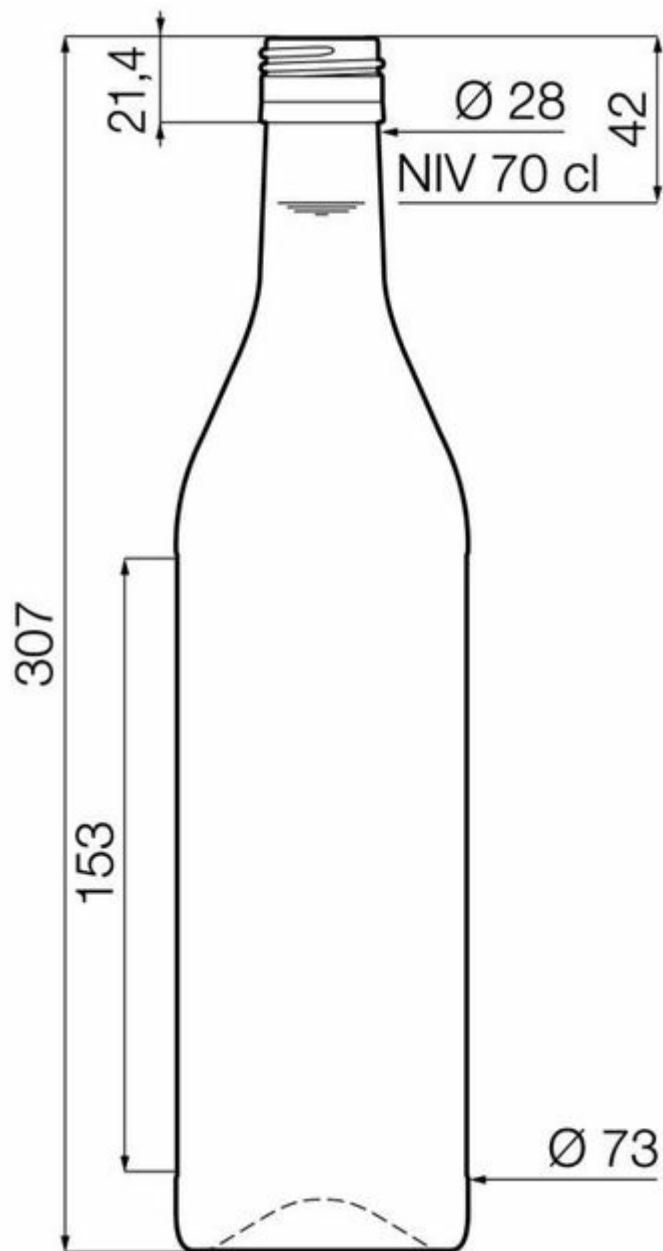

COLORES DISPONIBLES

Blanco

ESPECIFICACIONES TÉCNICAS

Código de producto	017323
Capacidad	70.0 cl
Capacidad hasta el borde	71.5 cl
Altura	307.0 mm
Diámetro	73.0 mm
Forma	Cilíndrica
Acabado	Rosca
Protección de etiqueta	No
Retornable	No
Peso	510 g
País	Alemania

ESPECIFICACIONES DE LOS ENVASES

Recipientes por palé	1200
Capas por palé	5
Anchura del palé	1000 mm
Fondo del palé	1200 mm
Altura del palé	1690 mm
Peso bruto del palé	645.00 kg

i Existen otras especificaciones de envases disponibles previa solicitud.