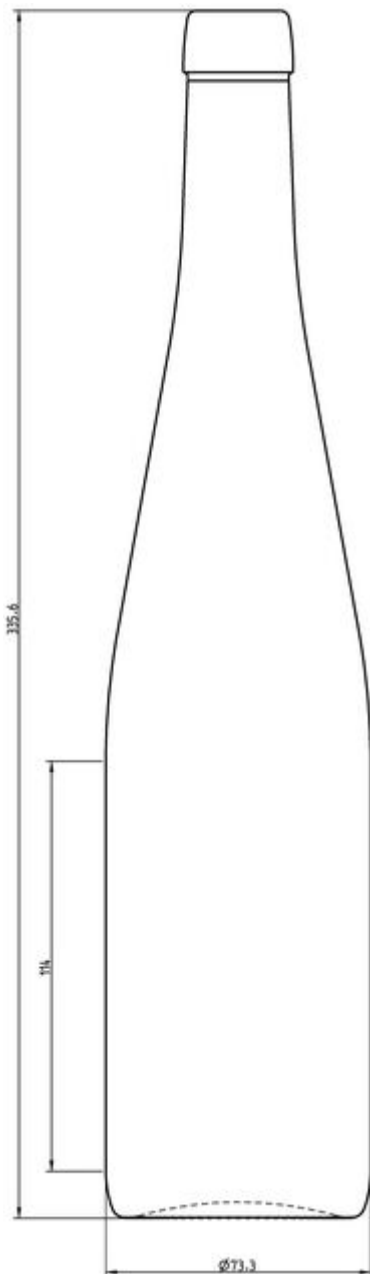

## 70CL SCHLEGEL

COLORES DISPONIBLES

Blanco

### ESPECIFICACIONES TÉCNICAS

Código de producto	017330
Capacidad	70.0 cl
Capacidad hasta el borde	71.5 cl
Altura	335.6 mm
Diámetro	73.3 mm
Forma	Cilíndrica
Acabado	Corcho
Protección de etiqueta	No
Retornable	No
Peso	480 g
País	Alemania

### ESPECIFICACIONES DE LOS ENVASES

Recipientes por palé	1165
Capas por palé	5
Anchura del palé	1000 mm
Fondo del palé	1200 mm
Altura del palé	1850 mm
Peso bruto del palé	590.00 kg

**i** Existen otras especificaciones de envases disponibles previa solicitud.