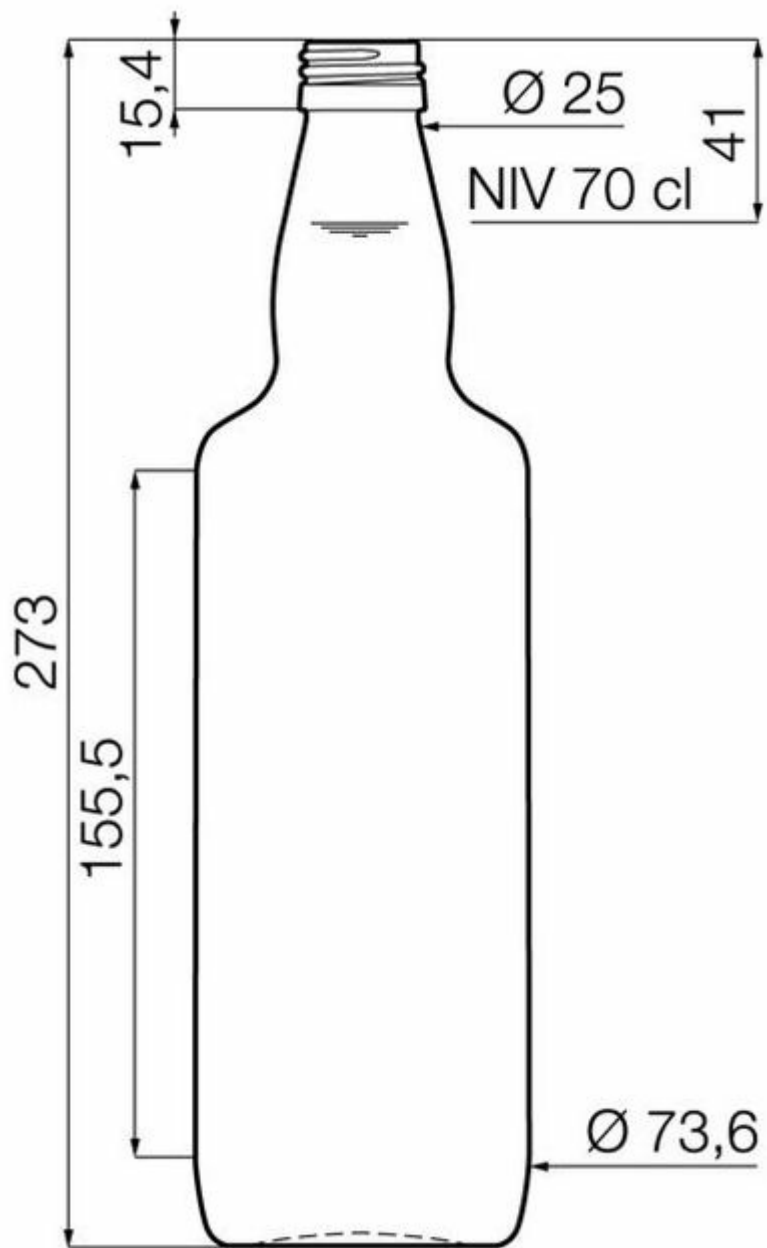

COLORES DISPONIBLES

Blanco

ESPECIFICACIONES TÉCNICAS

Código de producto	017468
Capacidad	70.0 cl
Capacidad hasta el borde	71.5 cl
Altura	273.0 mm
Diámetro	73.6 mm
Forma	Cilíndrica
Acabado	Rosca
Protección de etiqueta	No
Retornable	No
Peso	360 g
País	Alemania

ESPECIFICACIONES DE LOS ENVASES

Recipientes por palé	1392
Capas por palé	6
Anchura del palé	1000 mm
Fondo del palé	1200 mm
Altura del palé	1793 mm
Peso bruto del palé	528.00 kg

i Existen otras especificaciones de envases disponibles previa solicitud.