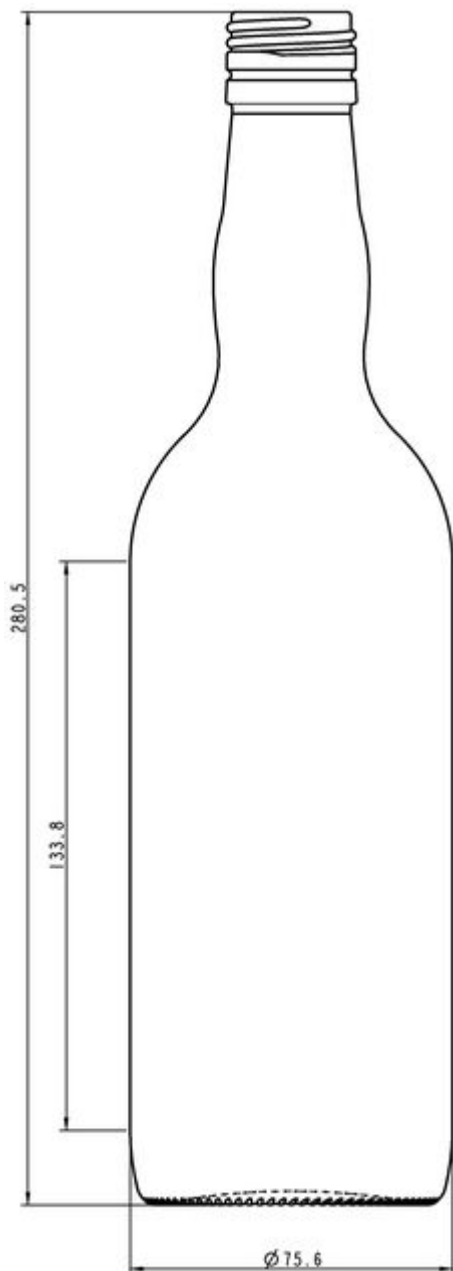

ESPECIFICACIONES TÉCNICAS

Código de producto	017479
Capacidad	70.0 cl
Capacidad hasta el borde	72.0 cl
Altura	280.5 mm
Diámetro	75.6 mm
Forma	Cilíndrica
Acabado	Rosca
Protección de etiqueta	No
Retornable	No
Peso	350 g
País	Alemania

ESPECIFICACIONES DE LOS ENVASES

Recipientes por palé	1575
Capas por palé	7
Anchura del palé	1000 mm
Fondo del palé	1200 mm
Altura del palé	2142 mm
Peso bruto del palé	599.00 kg

i Existen otras especificaciones de envases disponibles previa solicitud.