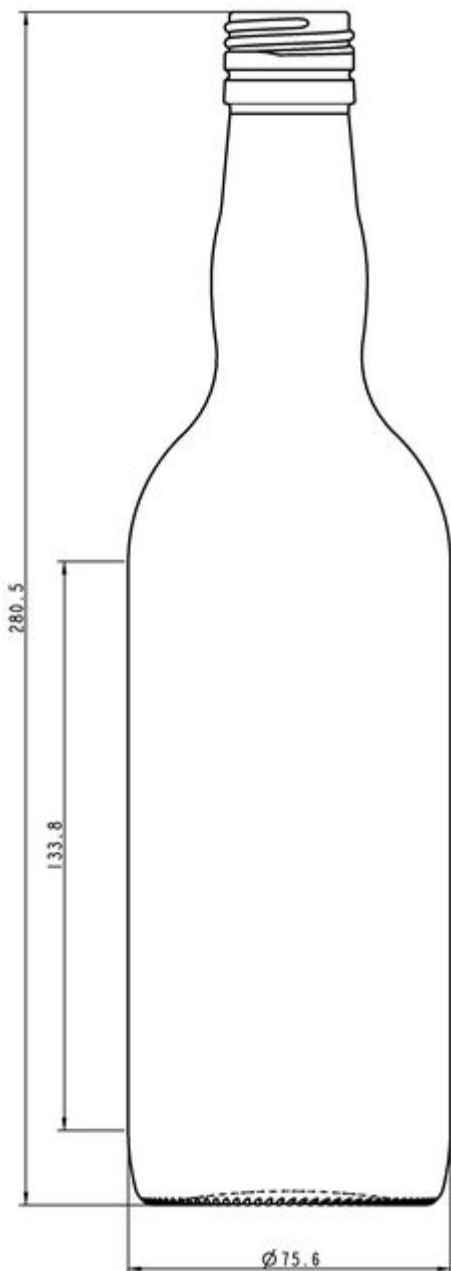

ESPECIFICACIONES TÉCNICAS

Código de producto	017479
Capacidad	70.0 cl
Capacidad hasta el borde	72.0 cl
Altura	280.5 mm
Diámetro	75.6 mm
Forma	Cilíndrica
Acabado	Rosca
Protección de etiqueta	No
Retornable	No
Peso	350 g
País	Alemania

ESPECIFICACIONES DE LOS ENVASES

Recipientes por palé	1575
Capas por palé	7
Anchura del palé	1000 mm
Fondo del palé	1200 mm
Altura del palé	2142 mm
Peso bruto del palé	599.00 kg

i Existen otras especificaciones de envases disponibles previa solicitud.