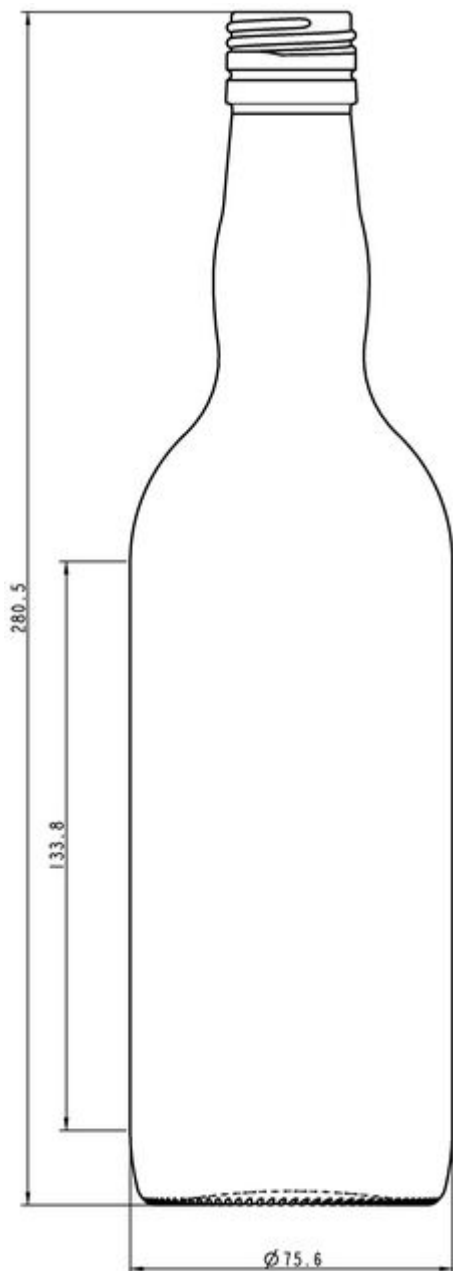

# 70CL WHISKY

COLORES DISPONIBLES

 Blanco

BLANCO

F3017479

### ESPECIFICACIONES TÉCNICAS

Código de producto	017479
Capacidad	70.0 cl
Capacidad hasta el borde	72.0 cl
Altura	280.5 mm
Diámetro	75.6 mm
Forma	Cilíndrica
Acabado	Rosca
Protección de etiqueta	No
Retornable	No
Peso	350 g
País	Alemania

### ESPECIFICACIONES DE LOS ENVASES

Recipientes por palé	1575
Capas por palé	7
Anchura del palé	1000 mm
Fondo del palé	1200 mm
Altura del palé	2142 mm
Peso bruto del palé	599.00 kg

**i** Existen otras especificaciones de envases disponibles previa solicitud.