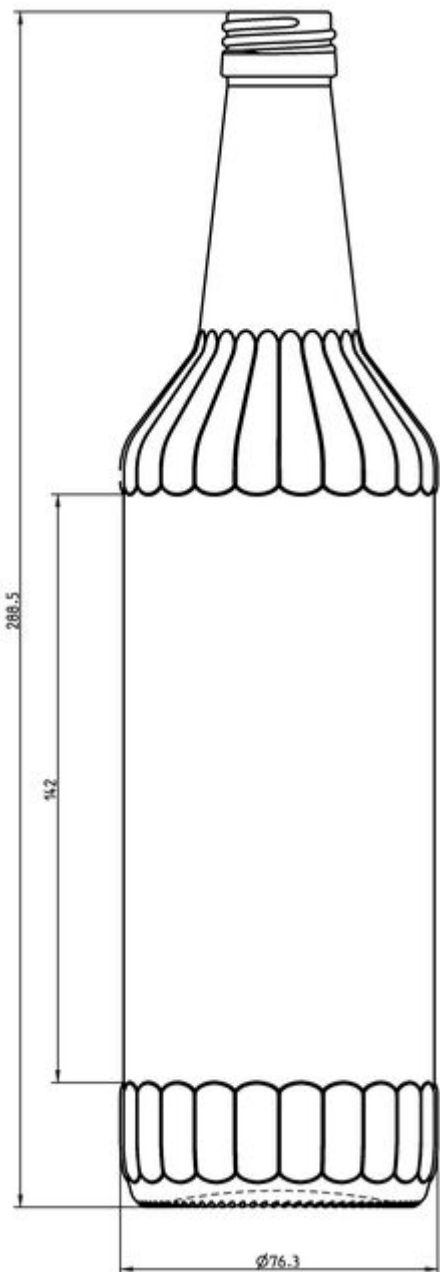

ESPECIFICACIONES TÉCNICAS

Código de producto	017537
Capacidad	70.0 cl
Capacidad hasta el borde	71.5 cl
Altura	288.5 mm
Diámetro	76.3 mm
Forma	Cilíndrica
Acabado	Rosca
Protección de etiqueta	Sí
Retornable	No
Peso	480 g
País	Alemania

ESPECIFICACIONES DE LOS ENVASES

Recipientes por palé	1350
Capas por palé	6
Anchura del palé	1000 mm
Fondo del palé	1200 mm
Altura del palé	1884 mm
Peso bruto del palé	681.00 kg

i Existen otras especificaciones de envases disponibles previa solicitud.