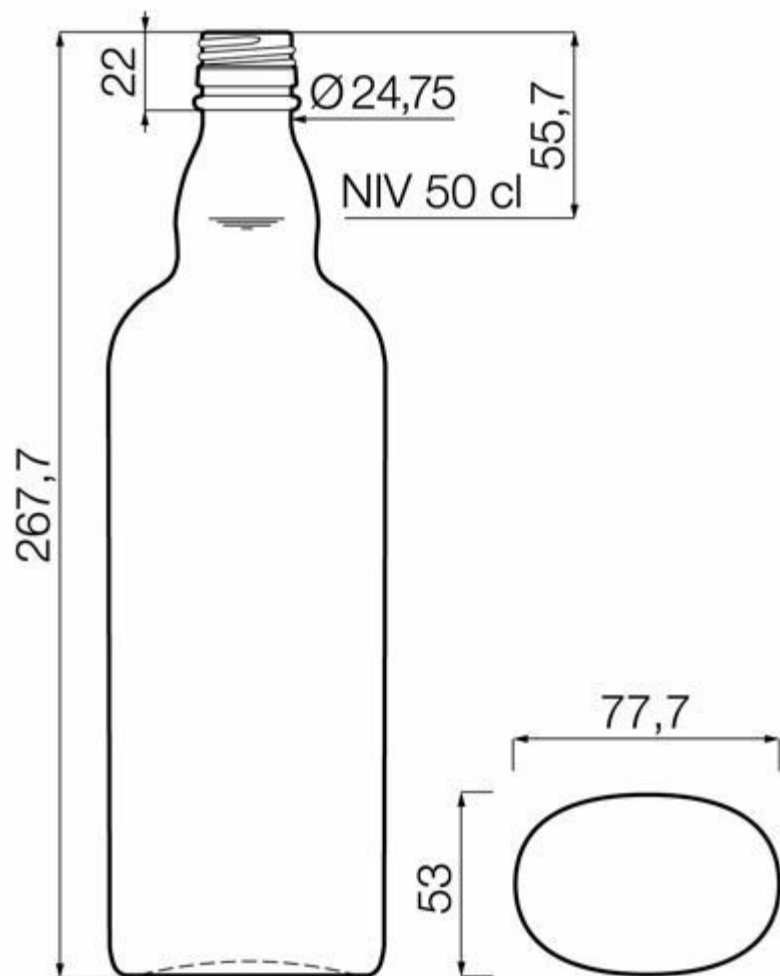

COLORES DISPONIBLES

Blanco

ESPECIFICACIONES TÉCNICAS

Código de producto	017602
Capacidad	50.0 cl
Capacidad hasta el borde	51.5 cl
Altura	267.7 mm
Diámetro	77.7 mm
Forma	Ovalada
Acabado	Rosca
Protección de etiqueta	No
Retornable	No
Peso	450 g
País	Alemania

ESPECIFICACIONES DE LOS ENVASES

Recipientes por palé	1890
Capas por palé	7
Anchura del palé	1000 mm
Fondo del palé	1200 mm
Altura del palé	2032 mm
Peso bruto del palé	892.00 kg

i Existen otras especificaciones de envases disponibles previa solicitud.