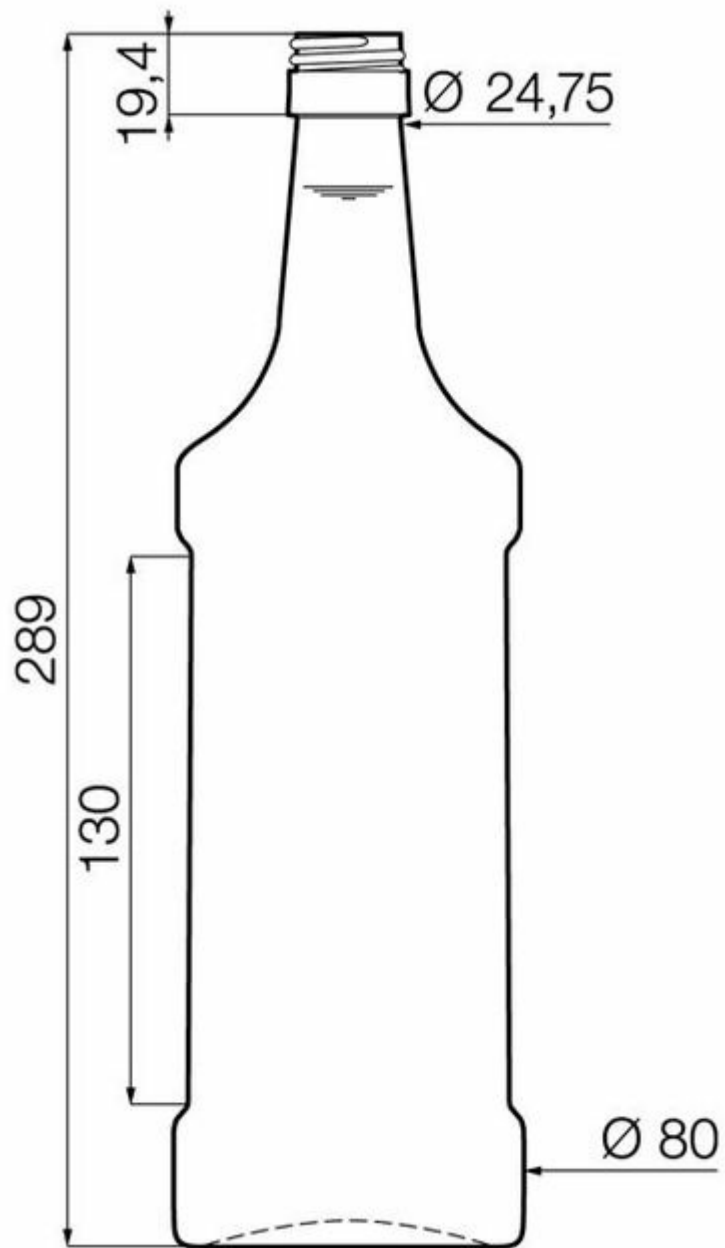

COLORES DISPONIBLES

Blanco

ESPECIFICACIONES TÉCNICAS

Código de producto	017829
Capacidad	70.0 cl
Capacidad hasta el borde	71.5 cl
Altura	289.0 mm
Diámetro	81.0 mm
Forma	Cilíndrica
Acabado	Rosca
Protección de etiqueta	No
Retornable	No
Peso	540 g
País	Alemania

ESPECIFICACIONES DE LOS ENVASES

Recipientes por palé	1176
Capas por palé	6
Anchura del palé	1000 mm
Fondo del palé	1200 mm
Altura del palé	1889 mm
Peso bruto del palé	677.00 kg

i Existen otras especificaciones de envases disponibles previa solicitud.