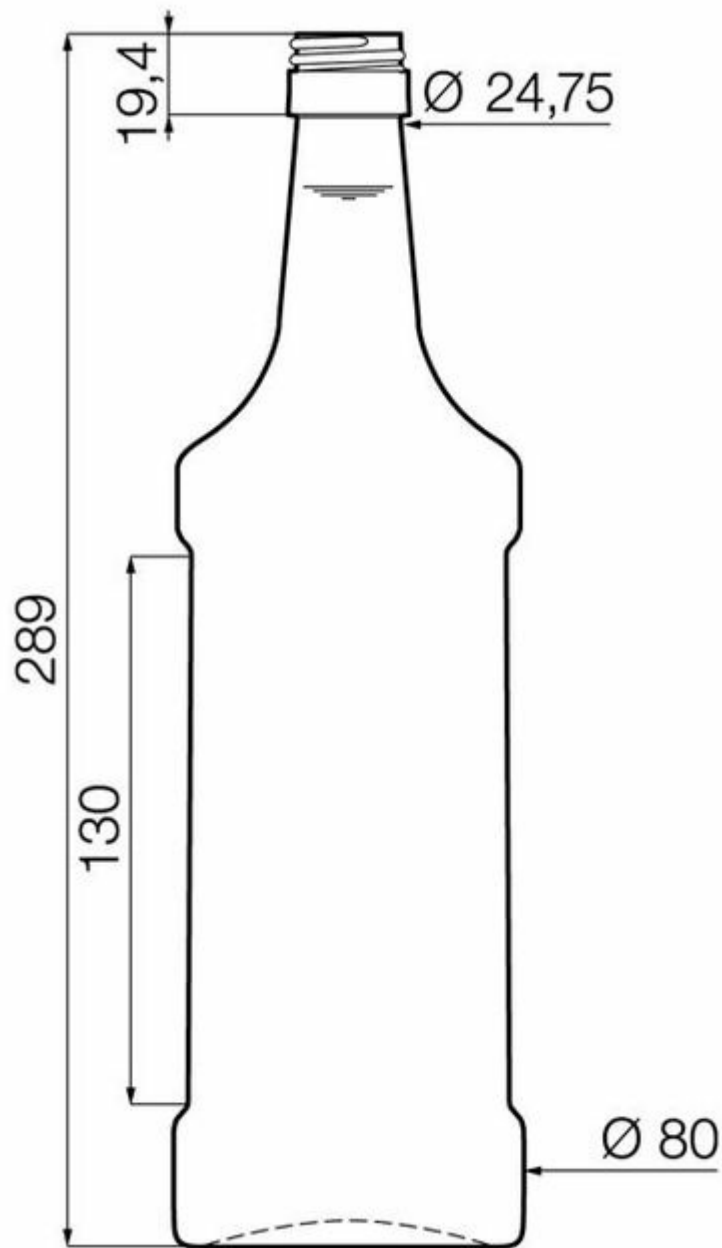

COLORES DISPONIBLES

Blanco

ESPECIFICACIONES TÉCNICAS

Código de producto	017829
Capacidad	70.0 cl
Capacidad hasta el borde	71.5 cl
Altura	289.0 mm
Diámetro	81.0 mm
Forma	Cilíndrica
Acabado	Rosca
Protección de etiqueta	No
Retornable	No
Peso	540 g
País	Alemania

ESPECIFICACIONES DE LOS ENVASES

Recipientes por palé	1176
Capas por palé	6
Anchura del palé	1000 mm
Fondo del palé	1200 mm
Altura del palé	1889 mm
Peso bruto del palé	677.00 kg

i Existen otras especificaciones de envases disponibles previa solicitud.