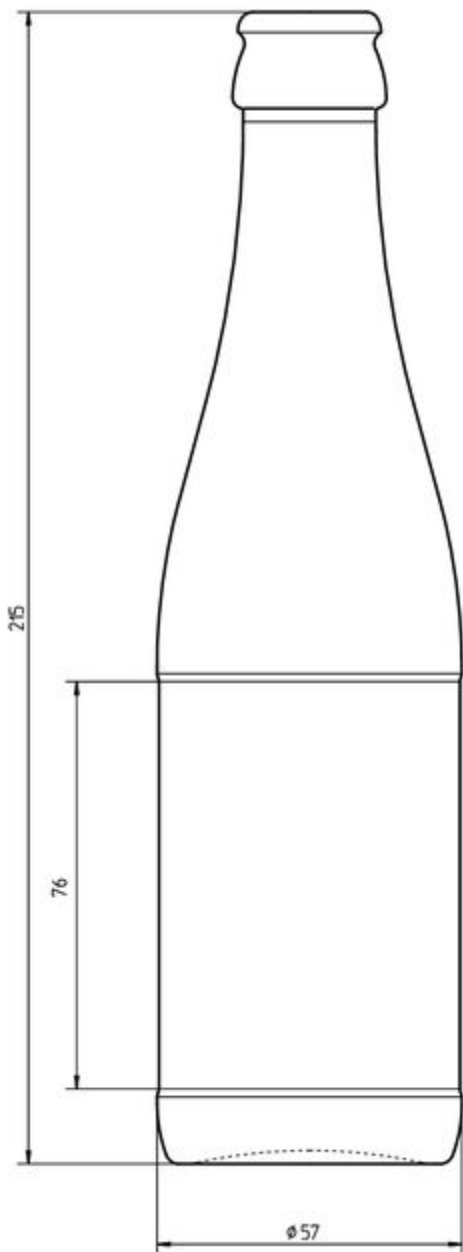

COLORES DISPONIBLES

Azul mar

ESPECIFICACIONES TÉCNICAS

Código de producto	017891
Capacidad	25.0 cl
Capacidad hasta el borde	26.5 cl
Altura	215.0 mm
Diámetro	57.0 mm
Forma	Cilíndrica
Acabado	Tapón corona
Protección de etiqueta	Sí
Retornable	No
Peso	260 g
País	Alemania

ESPECIFICACIONES DE LOS ENVASES

Recipientes por palé	2870
Capas por palé	7
Anchura del palé	1000 mm
Fondo del palé	1200 mm
Altura del palé	1655 mm
Peso bruto del palé	792.00 kg

i Existen otras especificaciones de envases disponibles previa solicitud.