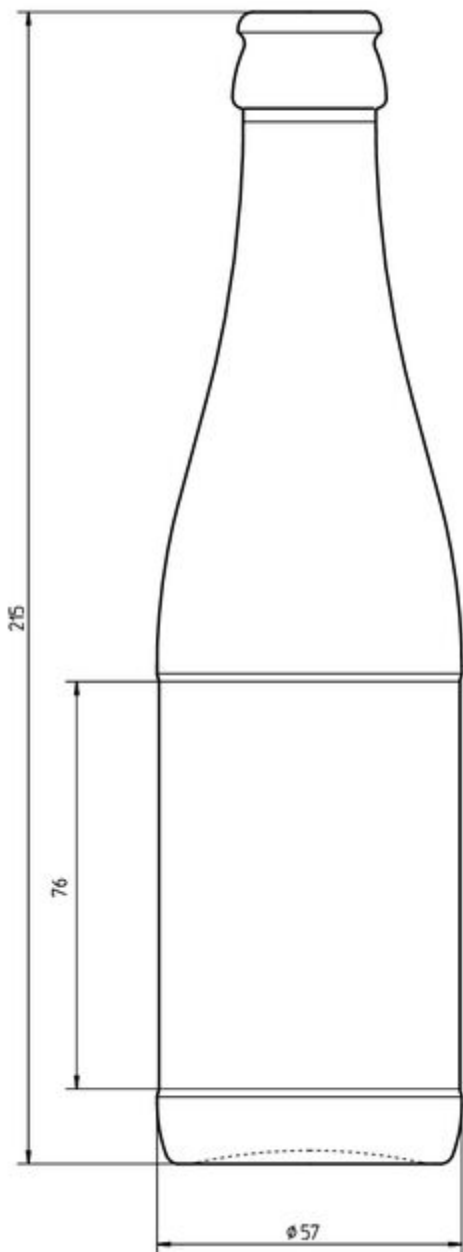

ESPECIFICACIONES TÉCNICAS

Código de producto	017891
Capacidad	25.0 cl
Capacidad hasta el borde	26.5 cl
Altura	215.0 mm
Diámetro	57.0 mm
Forma	Cilíndrica
Acabado	Tapón corona
Protección de etiqueta	Sí
Retornable	No
Peso	260 g
País	Alemania

ESPECIFICACIONES DE LOS ENVASES

Recipientes por palé	2870
Capas por palé	7
Anchura del palé	1000 mm
Fondo del palé	1200 mm
Altura del palé	1655 mm
Peso bruto del palé	792.00 kg

i Existen otras especificaciones de envases disponibles previa solicitud.