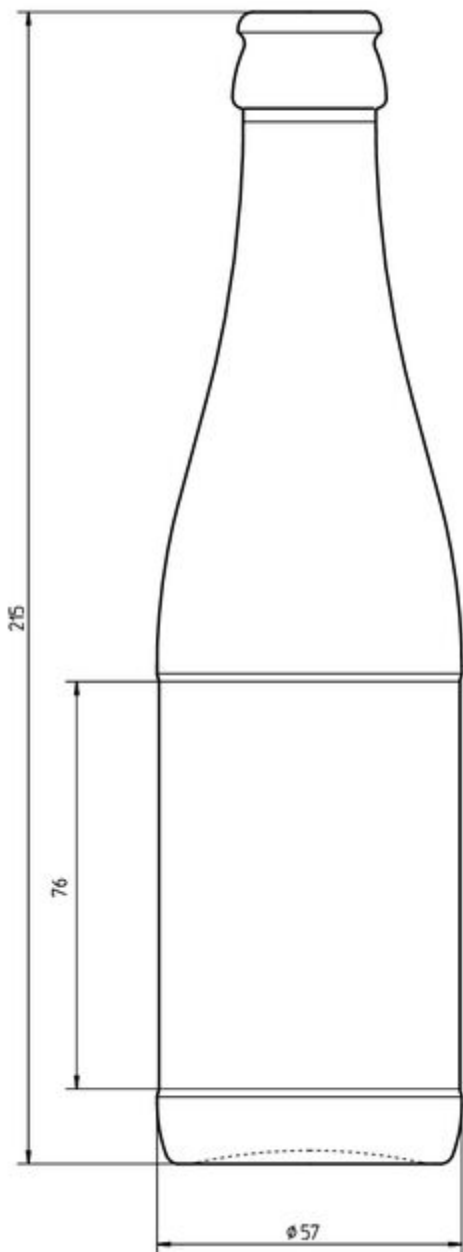

COLORES DISPONIBLES

ESPECIFICACIONES TÉCNICAS

Código de producto	017891
Capacidad	25.0 cl
Capacidad hasta el borde	26.5 cl
Altura	215.0 mm
Diámetro	57.0 mm
Forma	Cilíndrica
Acabado	Tapón corona
Protección de etiqueta	Sí
Retornable	No
Peso	260 g
País	Alemania

ESPECIFICACIONES DE LOS ENVASES

Recipientes por palé	2870
Capas por palé	7
Anchura del palé	1000 mm
Fondo del palé	1200 mm
Altura del palé	1655 mm
Peso bruto del palé	792.00 kg

i Existen otras especificaciones de envases disponibles previa solicitud.