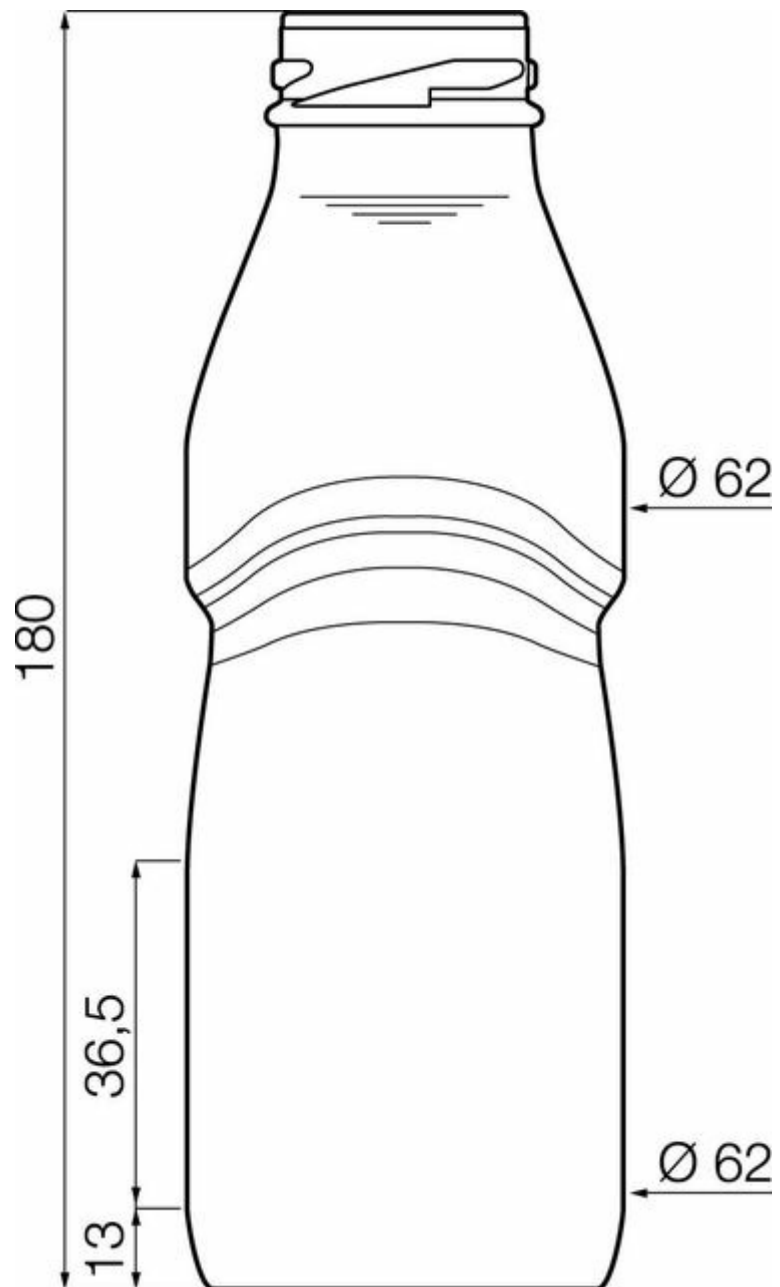

### ESPECIFICACIONES TÉCNICAS

Código de producto	018111
Capacidad	33.0 cl
Capacidad hasta el borde	35.0 cl
Altura	180.0 mm
Diámetro	62.0 mm
Forma	Cilíndrica
Acabado	Boca ancha
Protección de etiqueta	No
Retornable	No
Peso	200 g
País	Alemania

### ESPECIFICACIONES DE LOS ENVASES

Recipientes por palé	1998
Capas por palé	6
Anchura del palé	1000 mm
Fondo del palé	1200 mm
Altura del palé	1235 mm
Peso bruto del palé	432.00 kg

**i** Existen otras especificaciones de envases disponibles previa solicitud.