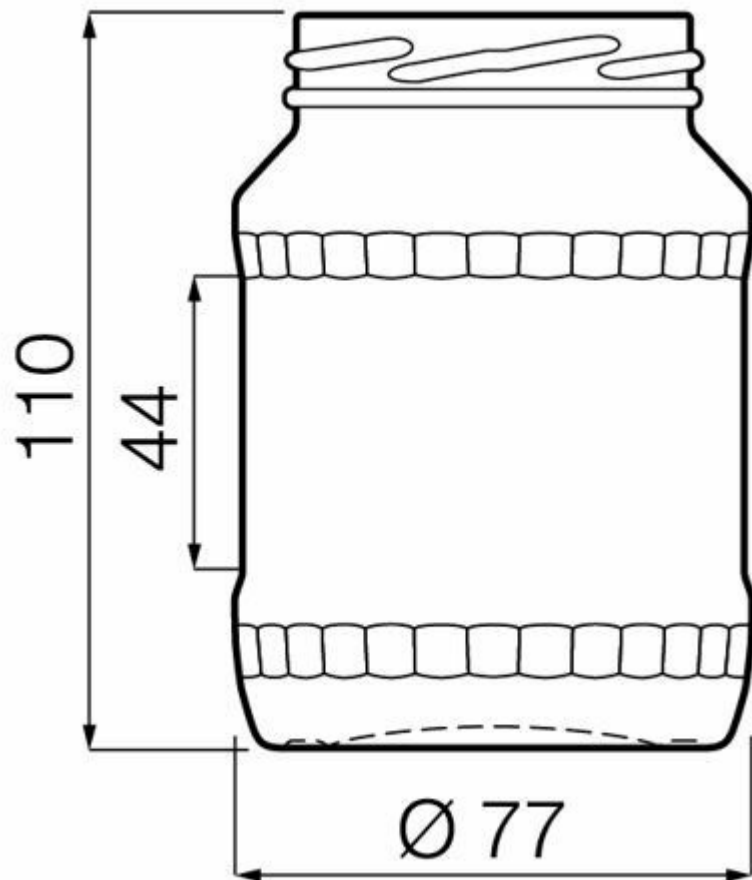

# CONSERVAS DE FRUTAS Y VERDURAS

Tarros desde 10 hasta casi 400 cl, para que cada fruta y verdura encuentre su espacio.

BLANCO

F3019362

### ESPECIFICACIONES TÉCNICAS

Código de producto	019362
Capacidad	37.0 cl
Capacidad hasta el borde	37.0 cl
Altura	110.0 mm
Diámetro	77.0 mm
Forma	Cilíndrica
Acabado	Boca ancha
Protección de etiqueta	No
Retornable	No
Peso	188 g
País	España

### ESPECIFICACIONES DE LOS ENVASES

Recipientes por palé	3780
Capas por palé	18
Anchura del palé	1000 mm
Fondo del palé	1200 mm
Altura del palé	2170 mm
Peso bruto del palé	754.00 kg

**i** Existen otras especificaciones de envases disponibles previa solicitud.