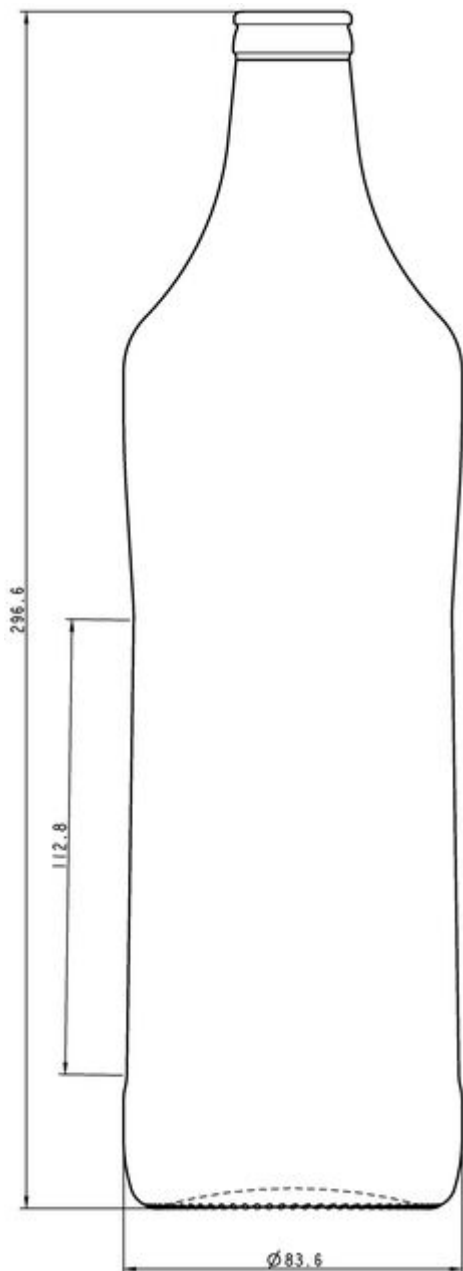

### ESPECIFICACIONES TÉCNICAS

Código de producto	090830
Capacidad	100.0 cl
Capacidad hasta el borde	104.0 cl
Altura	296.6 mm
Diámetro	83.6 mm
Forma	Cilíndrica
Acabado	A presión
Protección de etiqueta	No
Retornable	No
Peso	450 g
País	Francia

### ESPECIFICACIONES DE LOS ENVASES

Recipientes por palé	1050
Capas por palé	6
Anchura del palé	1000 mm
Fondo del palé	1200 mm
Altura del palé	1947 mm
Peso bruto del palé	506.00 kg

**i** Existen otras especificaciones de envases disponibles previa solicitud.