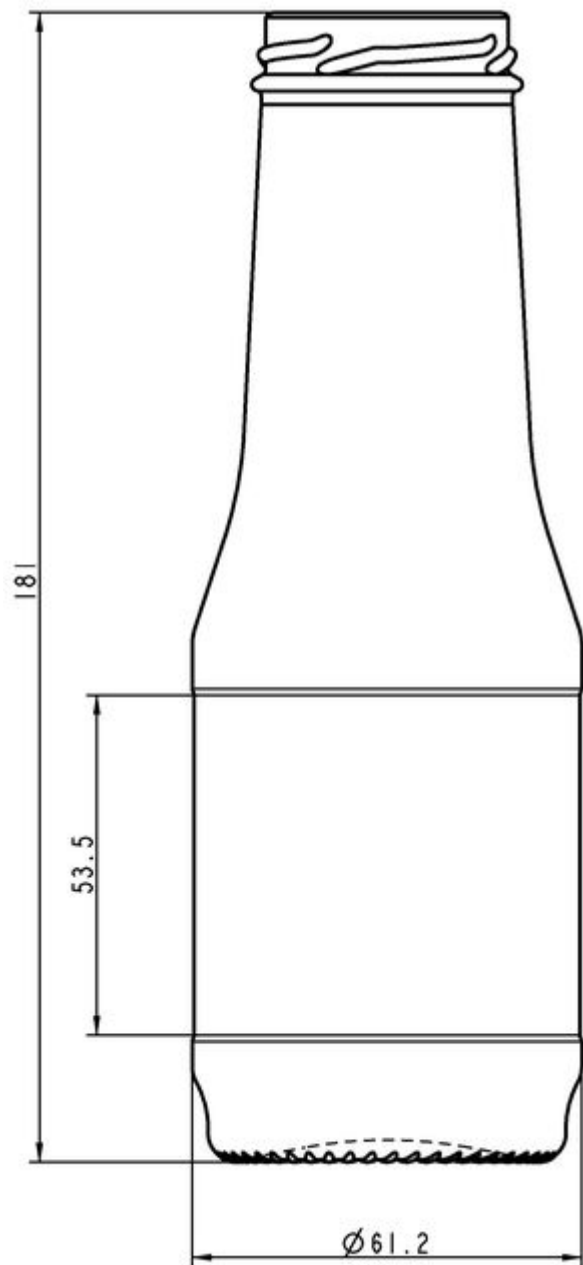

ESPECIFICACIONES TÉCNICAS

Código de producto	100550
Capacidad	31.0 cl
Capacidad hasta el borde	31.0 cl
Altura	181.0 mm
Diámetro	61.2 mm
Forma	Cilíndrica
Acabado	Boca ancha
Protección de etiqueta	Sí
Retornable	No
Peso	190 g
País	República Checa

ESPECIFICACIONES DE LOS ENVASES

Recipientes por palé	2128
Capas por palé	8
Anchura del palé	800 mm
Fondo del palé	1200 mm
Altura del palé	1619 mm
Peso bruto del palé	432.00 kg

i Existen otras especificaciones de envases disponibles previa solicitud.