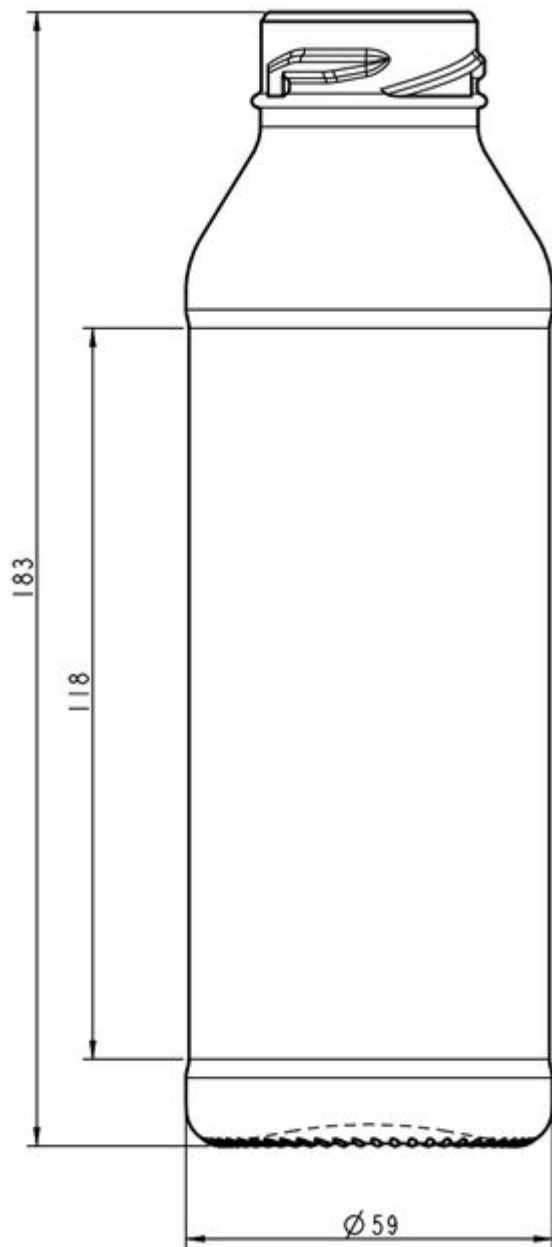

30CL SAFT ZYLINDER TO38

COLORES DISPONIBLES

Blanco

ESPECIFICACIONES TÉCNICAS

Código de producto	100874
Capacidad	30.0 cl
Capacidad hasta el borde	32.5 cl
Altura	183.0 mm
Diámetro	59.0 mm
Forma	Cilíndrica
Acabado	Boca ancha
Protección de etiqueta	Sí
Retornable	No
Peso	250 g
País	Alemania

ESPECIFICACIONES DE LOS ENVASES

Recipientes por palé	1855
Capas por palé	5
Anchura del palé	1000 mm
Fondo del palé	1200 mm
Altura del palé	1083 mm
Peso bruto del palé	496.00 kg

i Existen otras especificaciones de envases disponibles previa solicitud.