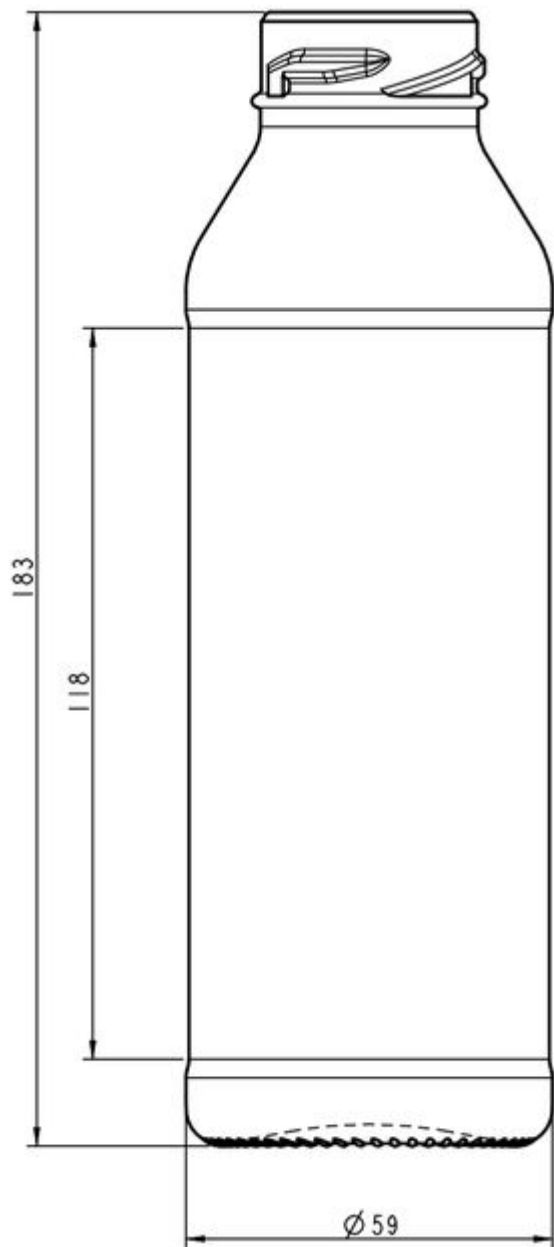

30CL SAFT ZYLINDER TO38

COLORES DISPONIBLES

Blanco

ESPECIFICACIONES TÉCNICAS

Código de producto	100874
Capacidad	30.0 cl
Capacidad hasta el borde	32.5 cl
Altura	183.0 mm
Diámetro	59.0 mm
Forma	Cilíndrica
Acabado	Boca ancha
Protección de etiqueta	Sí
Retornable	No
Peso	250 g
País	Alemania

ESPECIFICACIONES DE LOS ENVASES

Recipientes por palé	1855
Capas por palé	5
Anchura del palé	1000 mm
Fondo del palé	1200 mm
Altura del palé	1083 mm
Peso bruto del palé	496.00 kg

i Existen otras especificaciones de envases disponibles previa solicitud.