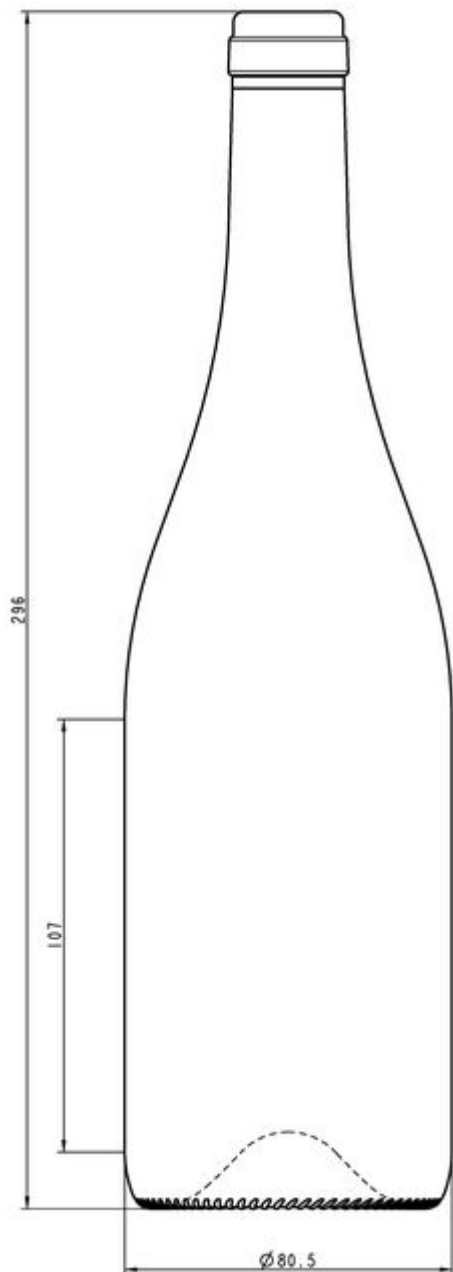

## 75CL BG CARACTERE L+G 63MM

COLORES DISPONIBLES

Blanco

Hoja muerta

Roble

ROBLE

T0100893

### ESPECIFICACIONES TÉCNICAS

Código de producto	100893
Capacidad	75.0 cl
Capacidad hasta el borde	77.0 cl
Altura	296.0 mm
Diámetro	80.5 mm
Forma	Cilíndrica
Acabado	Corcho
Protección de etiqueta	No
Retornable	No
Peso	410 g
País	Francia

### ESPECIFICACIONES DE LOS ENVASES

Recipientes por palé	1358
Capas por palé	7
Anchura del palé	1000 mm
Fondo del palé	1200 mm
Altura del palé	2253 mm
Peso bruto del palé	595.00 kg

**i** Existen otras especificaciones de envases disponibles previa solicitud.