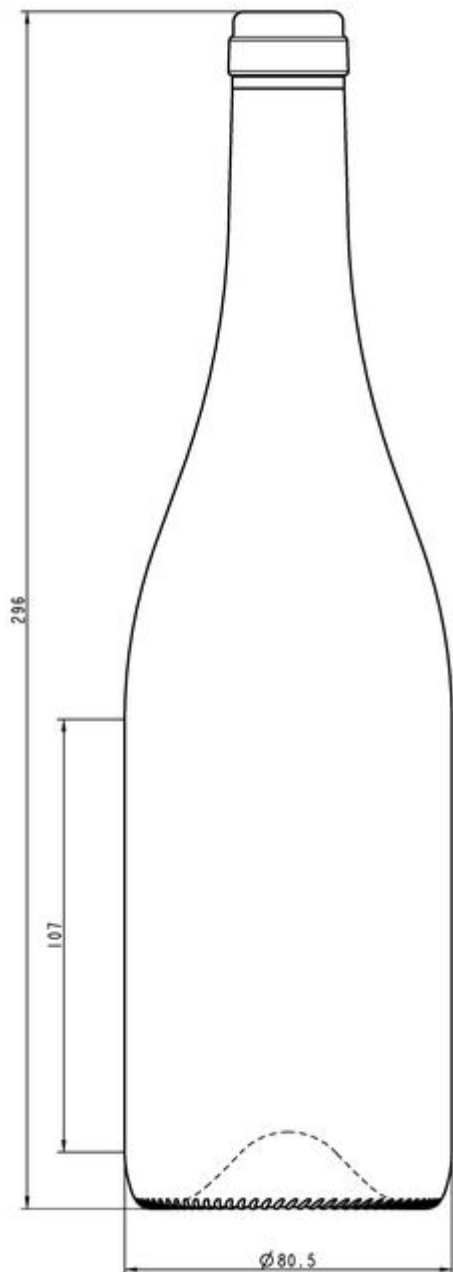

BLANCO

F3100893

75CL BG CARACTERE L+G 63MM

COLORES DISPONIBLES

-  Hoja muerta
-  Blanco
-  Roble

ROBLE

T0100893

ESPECIFICACIONES TÉCNICAS

Código de producto	100893
Capacidad	75.0 cl
Capacidad hasta el borde	77.0 cl
Altura	296.0 mm
Diámetro	80.5 mm
Forma	Cilíndrica
Acabado	Corcho
Protección de etiqueta	No
Retornable	No
Peso	410 g
País	Francia

ESPECIFICACIONES DE LOS ENVASES

Recipientes por palé	1358
Capas por palé	7
Anchura del palé	1000 mm
Fondo del palé	1200 mm
Altura del palé	2253 mm
Peso bruto del palé	595.00 kg

i Existen otras especificaciones de envases disponibles previa solicitud.