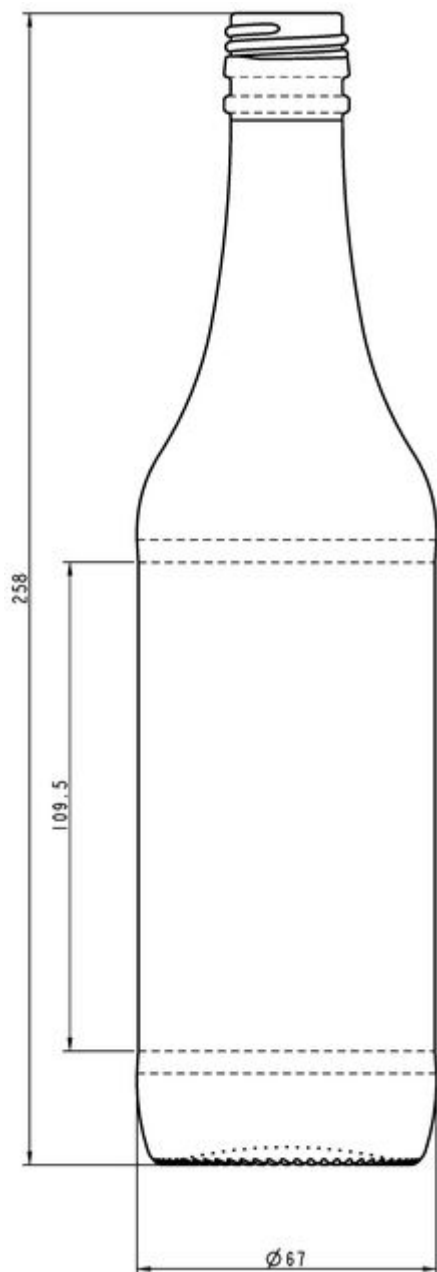

### ESPECIFICACIONES TÉCNICAS

Código de producto	110074
Capacidad	50.0 cl
Capacidad hasta el borde	52.0 cl
Altura	258.0 mm
Diámetro	67.0 mm
Forma	Cilíndrica
Acabado	Rosca
Protección de etiqueta	Sí
Retornable	No
Peso	260 g
País	Polonia

### ESPECIFICACIONES DE LOS ENVASES

Recipientes por palé	2023
Capas por palé	7
Anchura del palé	1000 mm
Fondo del palé	1200 mm
Altura del palé	1972 mm
Peso bruto del palé	564.00 kg

**i** Existen otras especificaciones de envases disponibles previa solicitud.