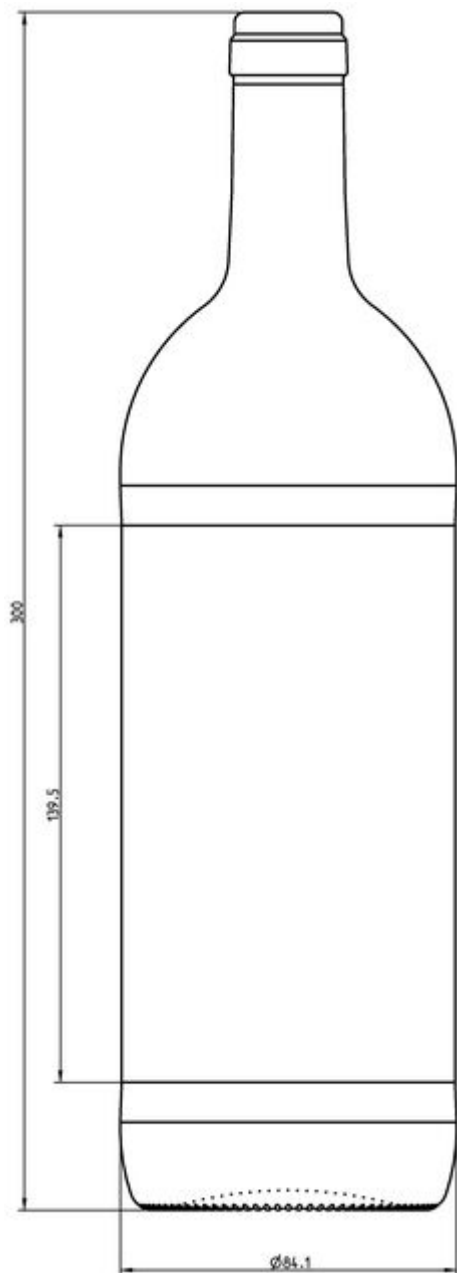

COLECCIÓN
VINOS TRANQUILOS

FAMILIA BORDELESAS

Una línea única para una cosecha prometedora.

VERDE ESMERALDA PARA CERVEZA

G3110146

I 00CL BD FI BMS

COLORES DISPONIBLES

Verde esmeralda para cerveza

ESPECIFICACIONES TÉCNICAS

Código de producto	110146
Capacidad	100.0 cl
Capacidad hasta el borde	101.7 cl
Altura	300.0 mm
Diámetro	84.0 mm
Forma	Cilíndrica
Acabado	Corcho
Protección de etiqueta	Sí
Retornable	No
Peso	480 g
País	República Checa

ESPECIFICACIONES DE LOS ENVASES

Recipientes por palé	810
Capas por palé	6
Anchura del palé	800 mm
Fondo del palé	1200 mm
Altura del palé	1965 mm
Peso bruto del palé	420.00 kg

i Existen otras especificaciones de envases disponibles previa solicitud.