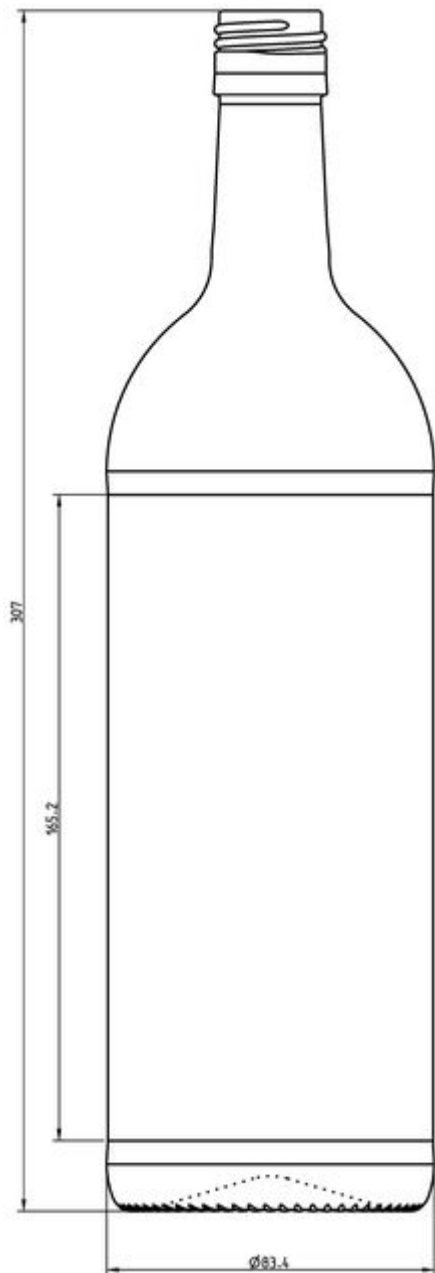

COLECCIÓN
VINOS TRANQUILOS

FAMILIA BORDELESAS

Una línea única para una cosecha prometedora.

VERDE ESMERALDA PARA CERVEZA

G3110158

VERDE ANTIGUO

T1110158

100CL BD WINE BVS307

COLORES DISPONIBLES

Verde esmeralda para cerveza

Verde antiguo

ESPECIFICACIONES TÉCNICAS

Código de producto	110158
Capacidad	100.0 cl
Capacidad hasta el borde	101.7 cl
Altura	307.0 mm
Diámetro	83.4 mm
Forma	Cilíndrica
Acabado	Rosca
Protección de etiqueta	Sí
Retornable	No
Peso	480 g
País	Alemania

ESPECIFICACIONES DE LOS ENVASES

Recipientes por palé	1104
Capas por palé	6
Anchura del palé	1000 mm
Fondo del palé	1200 mm
Altura del palé	1997 mm
Peso bruto del palé	572.00 kg

i Existen otras especificaciones de envases disponibles previa solicitud.