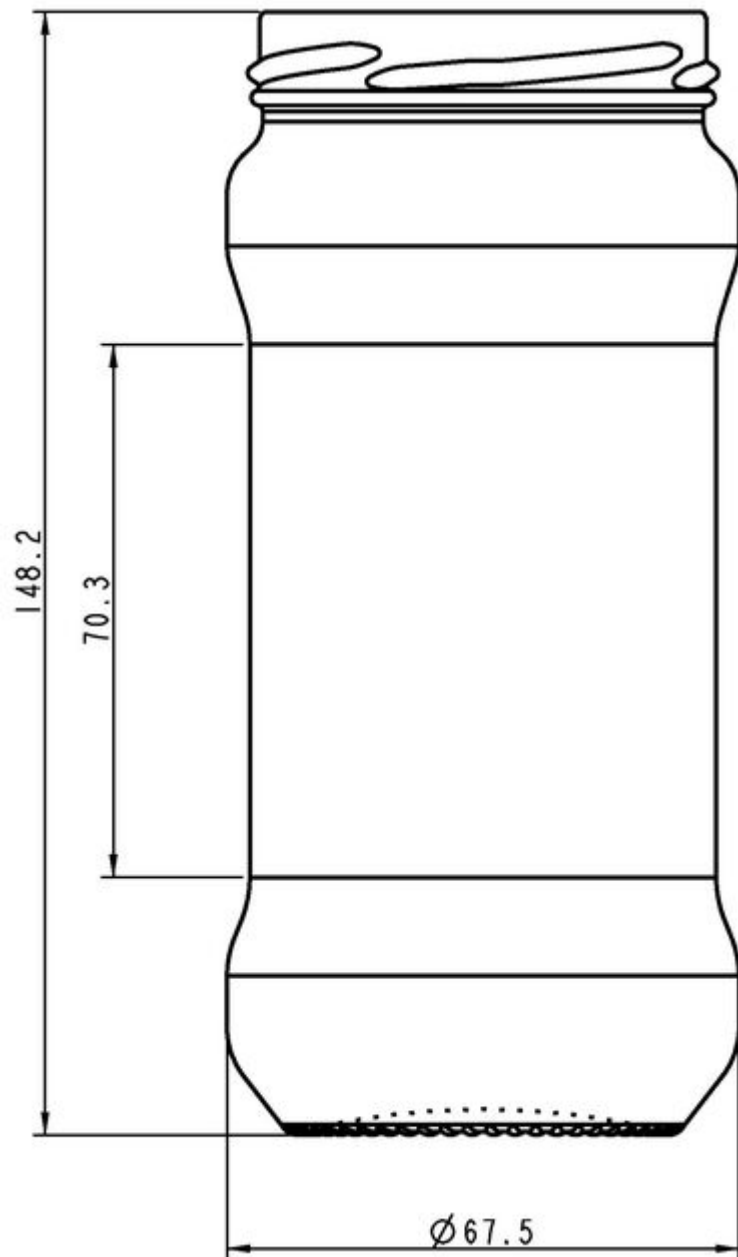

COLECCIÓN
ALIMENTOS

CONSERVAS DE FRUTAS Y VERDURAS

Tarros desde 10 hasta casi 400 cl, para que cada fruta y verdura encuentre su espacio.

BLANCO

F3110274

37CL CONSERVEN TO63

COLORES DISPONIBLES

Blanco

ESPECIFICACIONES TÉCNICAS

Código de producto	110274
Capacidad	37.0 cl
Capacidad hasta el borde	37.0 cl
Altura	148.2 mm
Diámetro	67.5 mm
Forma	Cilíndrica
Acabado	Boca ancha
Protección de etiqueta	Sí
Retornable	No
Peso	198 g
País	Países Bajos

ESPECIFICACIONES DE LOS ENVASES

Recipientes por palé	3264
Capas por palé	12
Anchura del palé	1000 mm
Fondo del palé	1200 mm
Altura del palé	1959 mm
Peso bruto del palé	689.00 kg

i Existen otras especificaciones de envases disponibles previa solicitud.