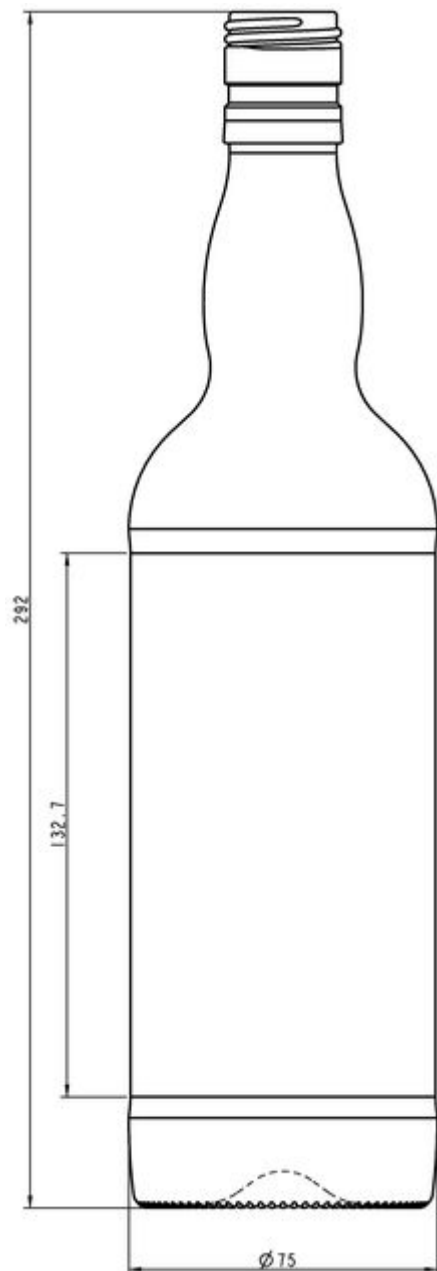

ESPECIFICACIONES TÉCNICAS

Código de producto	120172
Capacidad	70.0 cl
Capacidad hasta el borde	71.5 cl
Altura	292.0 mm
Diámetro	75.0 mm
Forma	Cilíndrica
Acabado	Rosca
Protección de etiqueta	No
Retornable	No
Peso	420 g
País	Alemania

ESPECIFICACIONES DE LOS ENVASES

Recipientes por palé	1350
Capas por palé	6
Anchura del palé	1000 mm
Fondo del palé	1200 mm
Altura del palé	1923 mm
Peso bruto del palé	603.00 kg

i Existen otras especificaciones de envases disponibles previa solicitud.