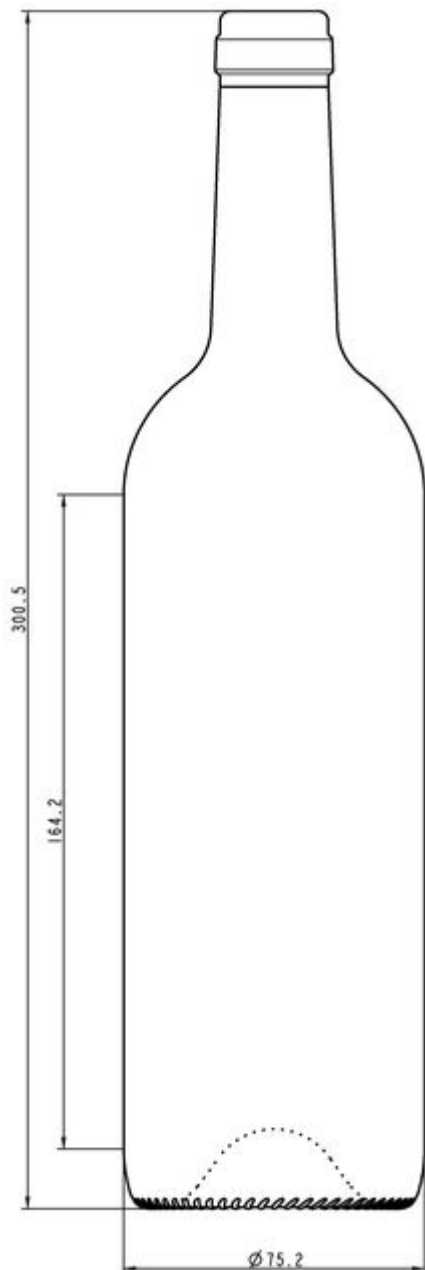

ESPECIFICACIONES TÉCNICAS

| | |
|--------------------------|------------|
| Código de producto | 120223 |
| Capacidad | 75.0 cl |
| Capacidad hasta el borde | 77.0 cl |
| Altura | 300.5 mm |
| Diámetro | 75.2 mm |
| Forma | Cilíndrica |
| Acabado | Corcho |
| Protección de etiqueta | No |
| Retornable | No |
| Peso | 410 g |
| País | Francia |

ESPECIFICACIONES DE LOS ENVASES

| | |
|----------------------|-----------|
| Recipientes por palé | 1624 |
| Capas por palé | 7 |
| Anchura del palé | 1000 mm |
| Fondo del palé | 1200 mm |
| Altura del palé | 2274 mm |
| Peso bruto del palé | 697.00 kg |