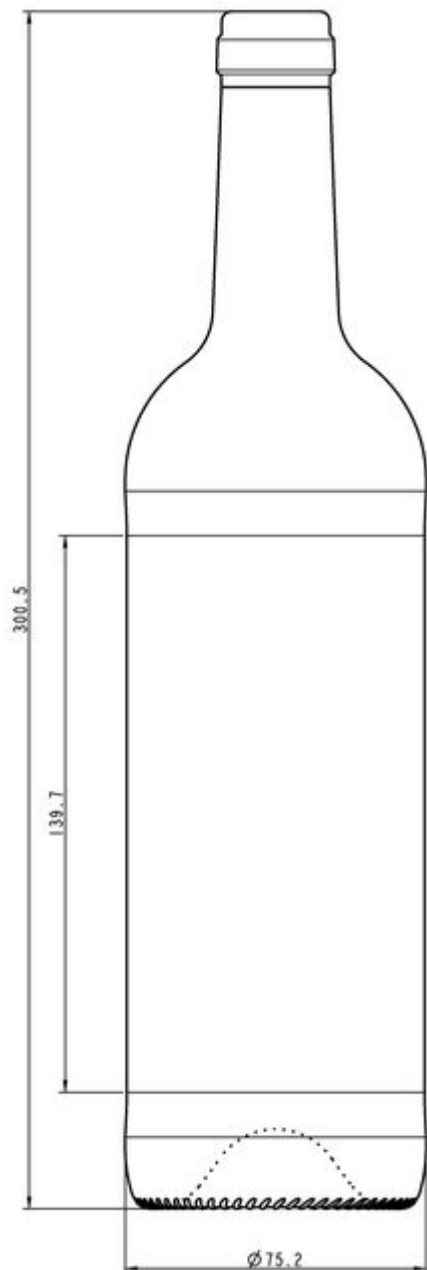

COLORES DISPONIBLES

-  Verde para champán
-  Blanco
-  Hoja muerta
-  Roble

HOJA MUERTA

L1120230

ROBLE

T0120230

ESPECIFICACIONES TÉCNICAS

Código de producto	120230
Capacidad	75.0 cl
Capacidad hasta el borde	77.0 cl
Altura	300.5 mm
Diámetro	75.2 mm
Forma	Cilíndrica
Acabado	Corcho
Protección de etiqueta	No
Retornable	No
Peso	410 g
País	Francia

ESPECIFICACIONES DE LOS ENVASES

Recipientes por palé	1624
Capas por palé	7
Anchura del palé	1000 mm
Fondo del palé	1200 mm
Altura del palé	2287 mm
Peso bruto del palé	696.00 kg

i Existen otras especificaciones de envases disponibles previa solicitud.