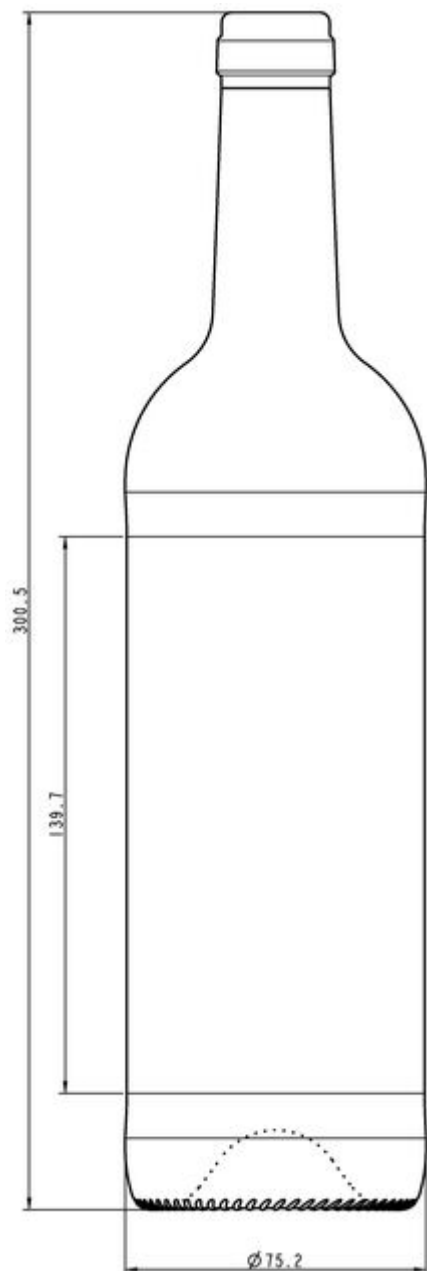

ESPECIFICACIONES TÉCNICAS

Código de producto	120230
Capacidad	75.0 cl
Capacidad hasta el borde	77.0 cl
Altura	300.5 mm
Diámetro	75.2 mm
Forma	Cilíndrica
Acabado	Corcho
Protección de etiqueta	No
Retornable	No
Peso	410 g
País	Francia

ESPECIFICACIONES DE LOS ENVASES

Recipientes por palé	1624
Capas por palé	7
Anchura del palé	1000 mm
Fondo del palé	1200 mm
Altura del palé	2287 mm
Peso bruto del palé	696.00 kg

i Existen otras especificaciones de envases disponibles previa solicitud.