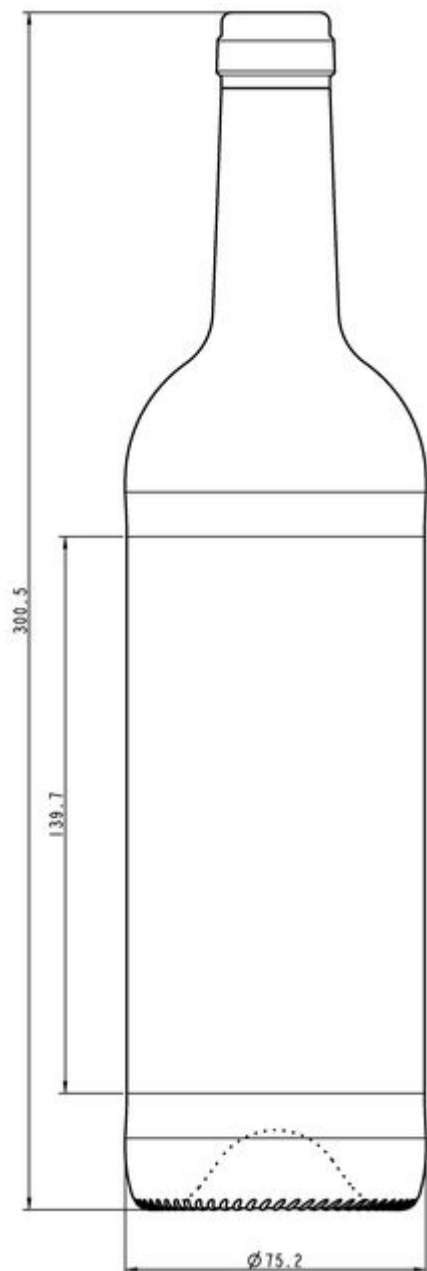

ESPECIFICACIONES TÉCNICAS

| | |
|--------------------------|------------|
| Código de producto | 120230 |
| Capacidad | 75.0 cl |
| Capacidad hasta el borde | 77.0 cl |
| Altura | 300.5 mm |
| Diámetro | 75.2 mm |
| Forma | Cilíndrica |
| Acabado | Corcho |
| Protección de etiqueta | No |
| Retornable | No |
| Peso | 410 g |
| País | Francia |

ESPECIFICACIONES DE LOS ENVASES

| | |
|----------------------|-----------|
| Recipientes por palé | 1624 |
| Capas por palé | 7 |
| Anchura del palé | 1000 mm |
| Fondo del palé | 1200 mm |
| Altura del palé | 2287 mm |
| Peso bruto del palé | 696.00 kg |