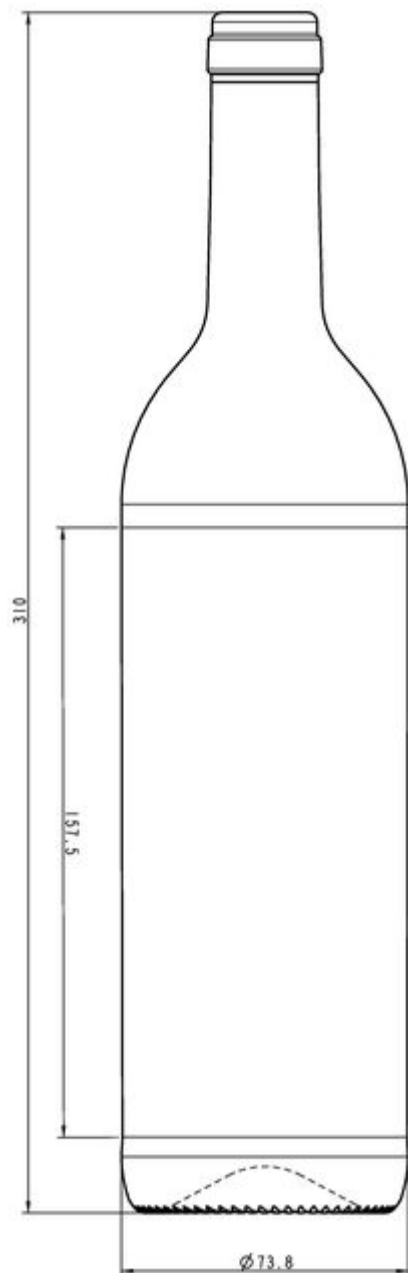

## 75CL BD LGW OLGA

COLORES DISPONIBLES

Verde Georgia

Verde esmeralda para cerveza

Blanco

UVAG

BLANCO  
F3120556

UVAG  
G7120556

### ESPECIFICACIONES TÉCNICAS

Código de producto	120556
Capacidad	75.0 cl
Capacidad hasta el borde	76.7 cl
Altura	310.0 mm
Diámetro	73.8 mm
Forma	Cilíndrica
Acabado	Corcho
Protección de etiqueta	No
Retornable	No
Peso	420 g
País	Alemania

### ESPECIFICACIONES DE LOS ENVASES

Recipientes por palé	1398
Capas por palé	6
Anchura del palé	1000 mm
Fondo del palé	1200 mm
Altura del palé	2015 mm
Peso bruto del palé	630.00 kg

**i** Existen otras especificaciones de envases disponibles previa solicitud.