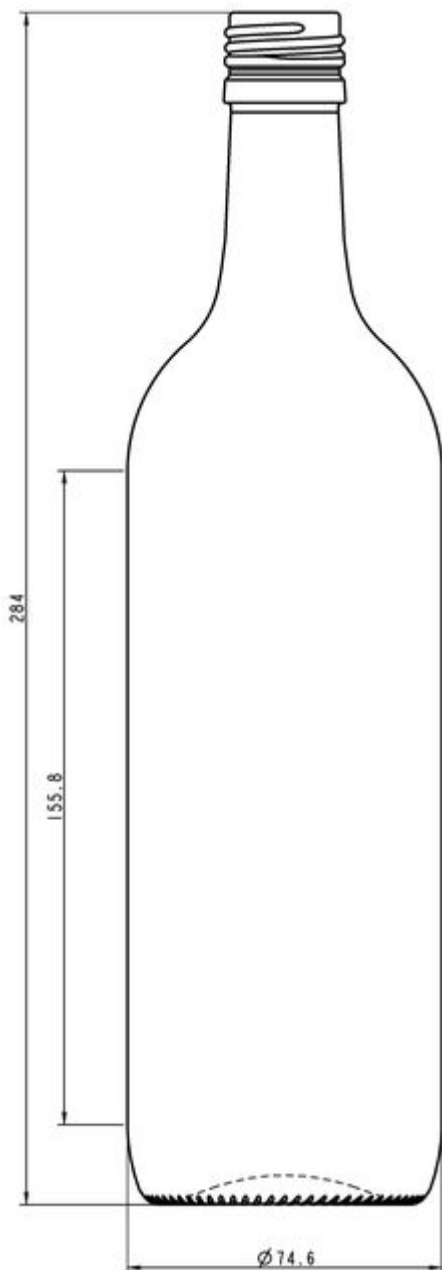

### ESPECIFICACIONES TÉCNICAS

Código de producto	130355
Capacidad	75.0 cl
Capacidad hasta el borde	75.9 cl
Altura	284.0 mm
Diámetro	74.6 mm
Forma	Cilíndrica
Acabado	Especial
Protección de etiqueta	No
Retornable	No
Peso	355 g
País	Italia

### ESPECIFICACIONES DE LOS ENVASES

Recipientes por palé	1624
Capas por palé	7
Anchura del palé	1000 mm
Fondo del palé	1200 mm
Altura del palé	2167 mm
Peso bruto del palé	606.00 kg

**i** Existen otras especificaciones de envases disponibles previa solicitud.