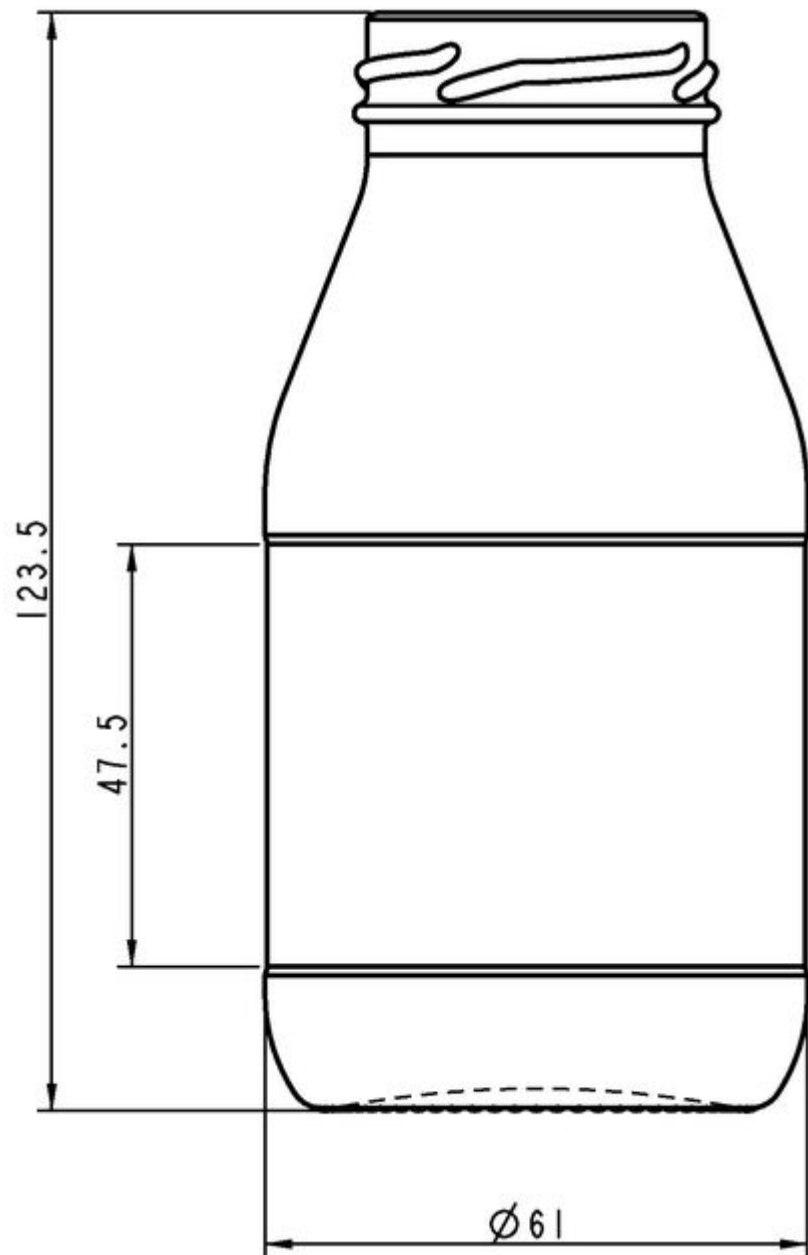

ESPECIFICACIONES TÉCNICAS

Código de producto	131172
Capacidad	22.6 cl
Capacidad hasta el borde	22.3 cl
Altura	123.5 mm
Diámetro	61.0 mm
Forma	Cilíndrica
Acabado	Boca ancha
Protección de etiqueta	No
Retornable	No
Peso	160 g
País	Alemania

ESPECIFICACIONES DE LOS ENVASES

Recipientes por palé	4446
Capas por palé	13
Anchura del palé	1000 mm
Fondo del palé	1200 mm
Altura del palé	1798 mm
Peso bruto del palé	754.00 kg

i Existen otras especificaciones de envases disponibles previa solicitud.