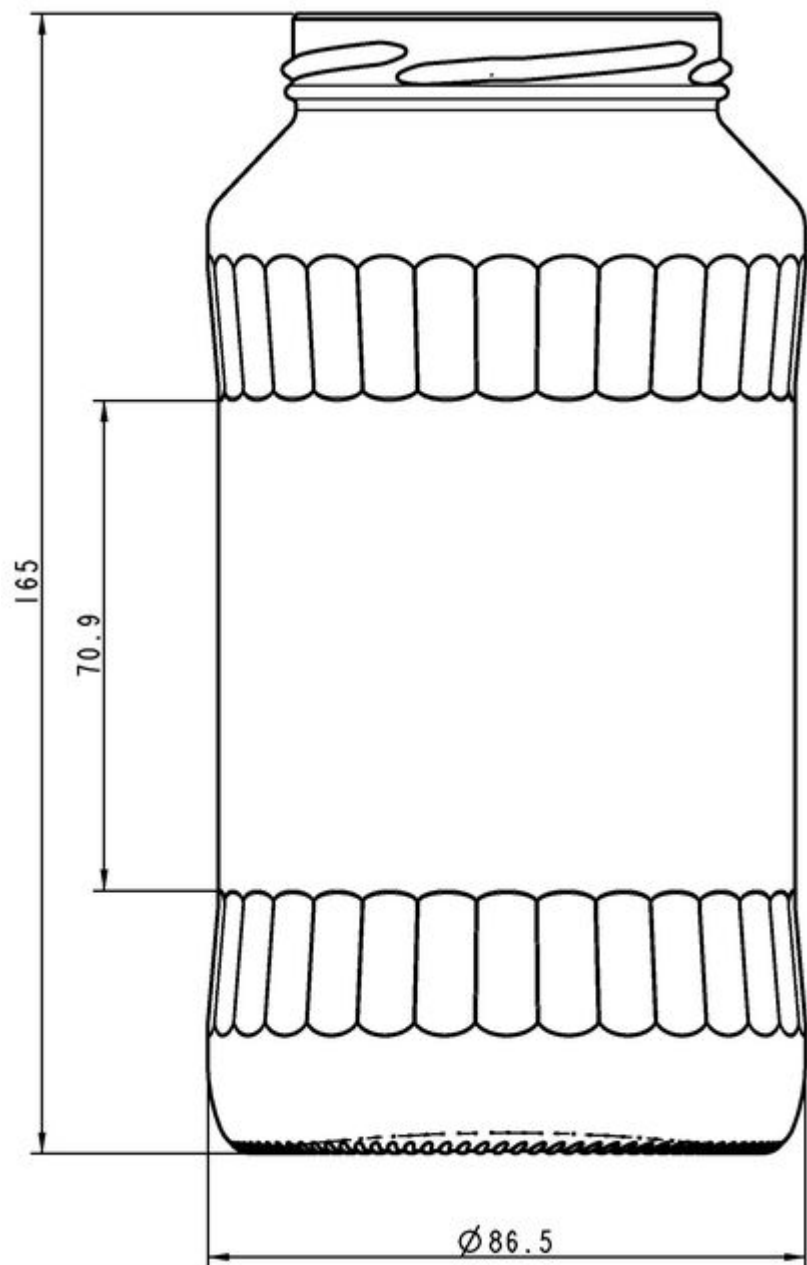

### ESPECIFICACIONES TÉCNICAS

Código de producto	140167
Capacidad	72.0 cl
Capacidad hasta el borde	72.0 cl
Altura	165.0 mm
Diámetro	86.1 mm
Forma	Facetada
Acabado	Boca ancha
Protección de etiqueta	Sí
Retornable	No
Peso	300 g
País	Países Bajos

### ESPECIFICACIONES DE LOS ENVASES

Recipientes por palé	1859
Capas por palé	11
Anchura del palé	1000 mm
Fondo del palé	1200 mm
Altura del palé	1975 mm
Peso bruto del palé	607.00 kg

**i** Existen otras especificaciones de envases disponibles previa solicitud.