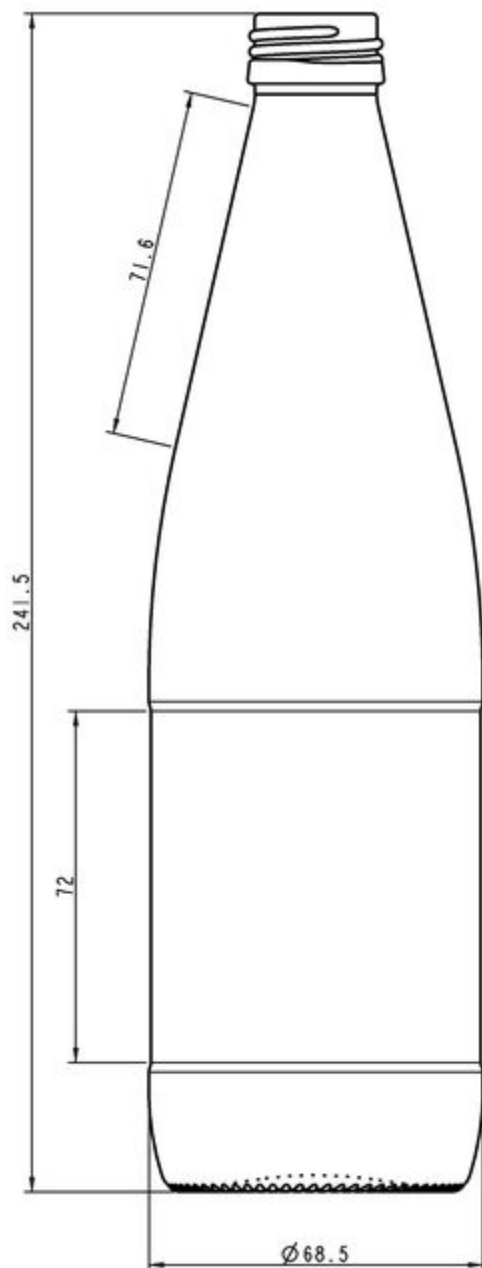

AGUA CARBONATADA

Fuerza silenciosa para que la protagonista sea el agua con gas.

VERDE ESMERALDA PARA CERVEZA

G3140406

50CL ACQUA SE TV28

COLORES DISPONIBLES

Verde esmeralda para cerveza

ESPECIFICACIONES TÉCNICAS

Código de producto	140406
Capacidad	50.0 cl
Capacidad hasta el borde	51.9 cl
Altura	241.5 mm
Diámetro	68.5 mm
Forma	Cilíndrica
Acabado	Rosca
Protección de etiqueta	No
Retornable	No
Peso	285 g
País	Italia

ESPECIFICACIONES DE LOS ENVASES

Recipientes por palé	2448
Anchura del palé	1000 mm
Fondo del palé	1200 mm
Altura del palé	2500 mm
Peso bruto del palé	748.00 kg

i Existen otras especificaciones de envases disponibles previa solicitud.