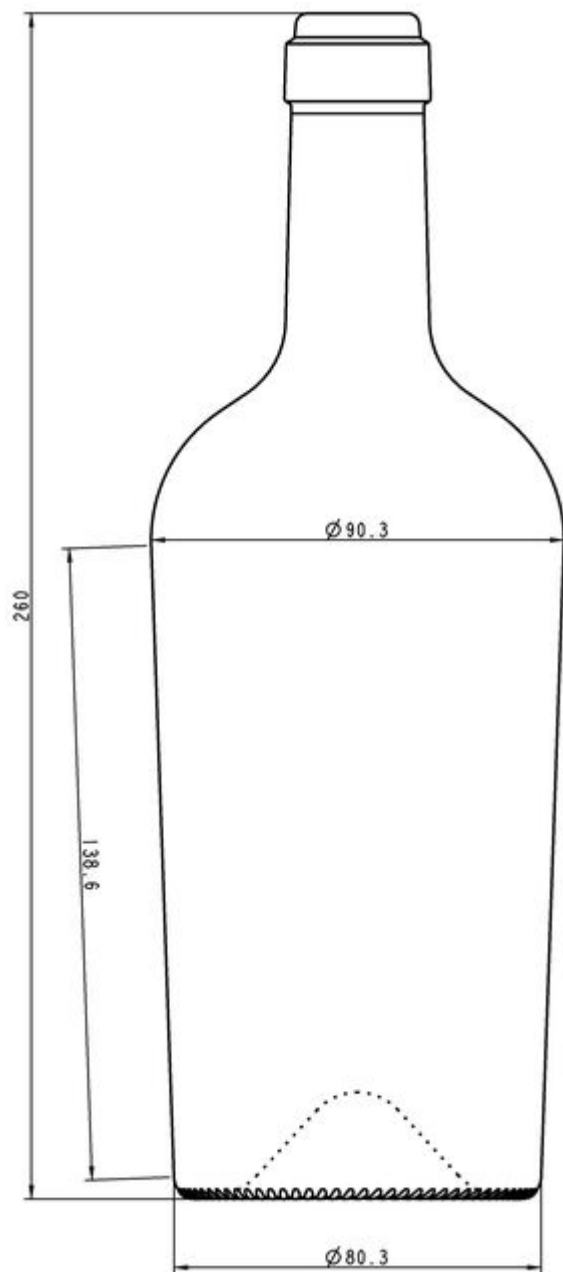

## 75CL BD IMPERO TS

COLORES DISPONIBLES

### ESPECIFICACIONES TÉCNICAS

Código de producto	150232
Capacidad	75.0 cl
Capacidad hasta el borde	77.4 cl
Altura	260.0 mm
Diámetro	90.3 mm
Forma	Cilíndrica
Acabado	Especial
Protección de etiqueta	No
Retornable	No
Peso	600 g
País	Italia

### ESPECIFICACIONES DE LOS ENVASES

Recipientes por palé	1050
Capas por palé	7
Anchura del palé	1000 mm
Fondo del palé	1200 mm
Altura del palé	1992 mm
Peso bruto del palé	654.00 kg

**i** Existen otras especificaciones de envases disponibles previa solicitud.