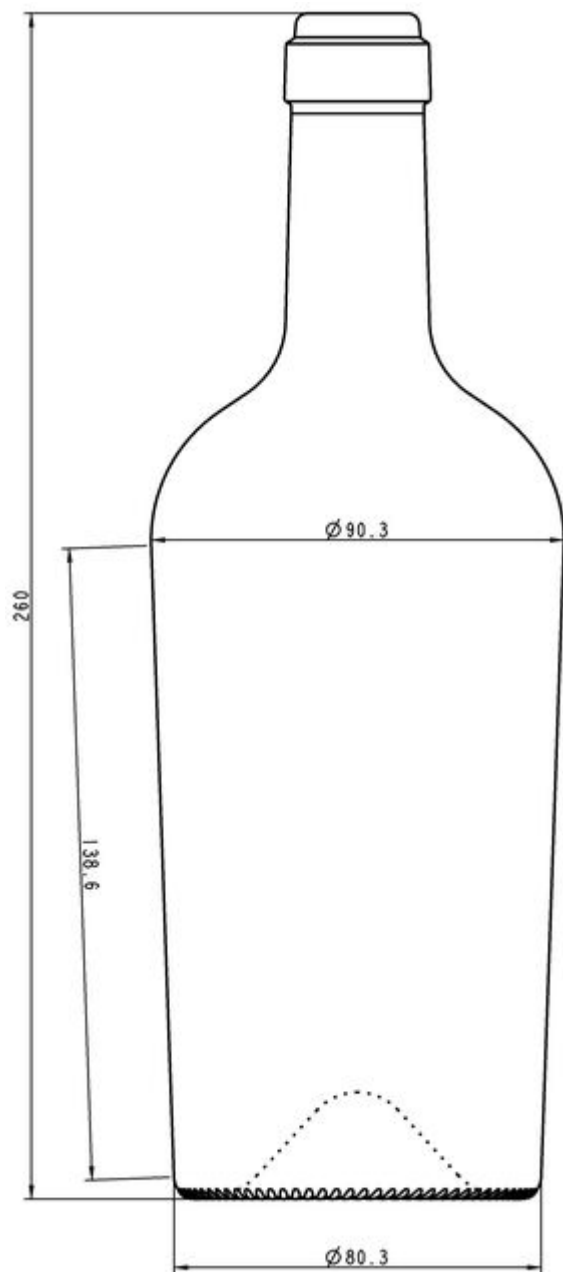

T0150232

75CL BD IMPERO TS

COLORES DISPONIBLES

ESPECIFICACIONES TÉCNICAS

Código de producto	150232
Capacidad	75.0 cl
Capacidad hasta el borde	77.4 cl
Altura	260.0 mm
Diámetro	90.3 mm
Forma	Cilíndrica
Acabado	Especial
Protección de etiqueta	No
Retornable	No
Peso	600 g
País	Italia

ESPECIFICACIONES DE LOS ENVASES

Recipientes por palé	1050
Capas por palé	7
Anchura del palé	1000 mm
Fondo del palé	1200 mm
Altura del palé	1992 mm
Peso bruto del palé	654.00 kg

i Existen otras especificaciones de envases disponibles previa solicitud.