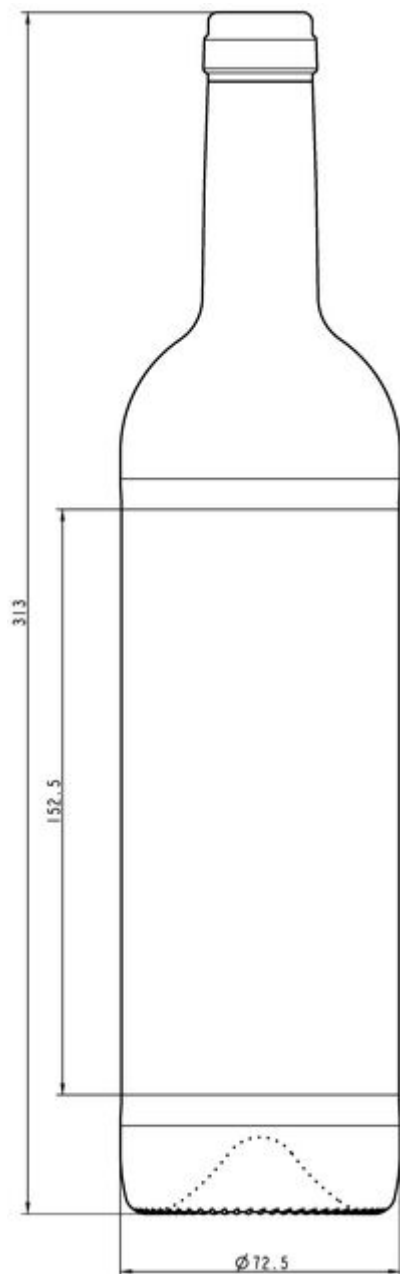

75CL BD SED RE LG

COLORES DISPONIBLES

Roble

Verde para champán

Blanco

ESPECIFICACIONES TÉCNICAS

Código de producto	150436
Capacidad	75.0 cl
Capacidad hasta el borde	77.0 cl
Altura	313.0 mm
Diámetro	72.5 mm
Forma	Cilíndrica
Acabado	Corcho
Protección de etiqueta	Sí
Retornable	No
Peso	410 g
País	Francia

ESPECIFICACIONES DE LOS ENVASES

Recipientes por palé	1428
Capas por palé	6
Anchura del palé	1000 mm
Fondo del palé	1200 mm
Altura del palé	2058 mm
Peso bruto del palé	615.00 kg

i Existen otras especificaciones de envases disponibles previa solicitud.