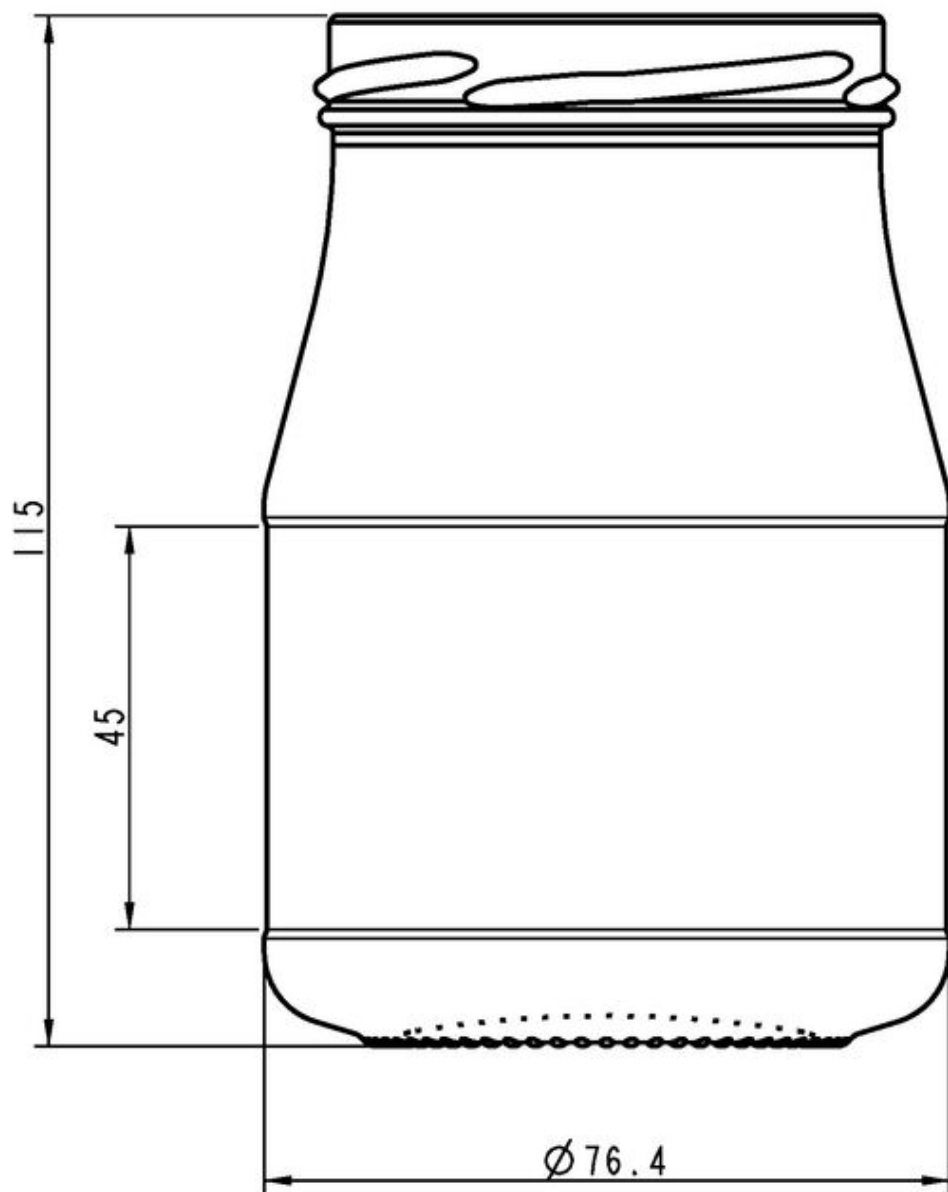

ESPECIFICACIONES TÉCNICAS

Código de producto	150906
Capacidad	37.0 cl
Capacidad hasta el borde	37.0 cl
Altura	115.0 mm
Diámetro	76.4 mm
Forma	Cilíndrica
Acabado	Boca ancha
Protección de etiqueta	No
Retornable	No
Peso	187 g
País	República Checa

ESPECIFICACIONES DE LOS ENVASES

Recipientes por palé	3375
Capas por palé	15
Anchura del palé	1000 mm
Fondo del palé	1200 mm
Altura del palé	1923 mm
Peso bruto del palé	671.00 kg

i Existen otras especificaciones de envases disponibles previa solicitud.