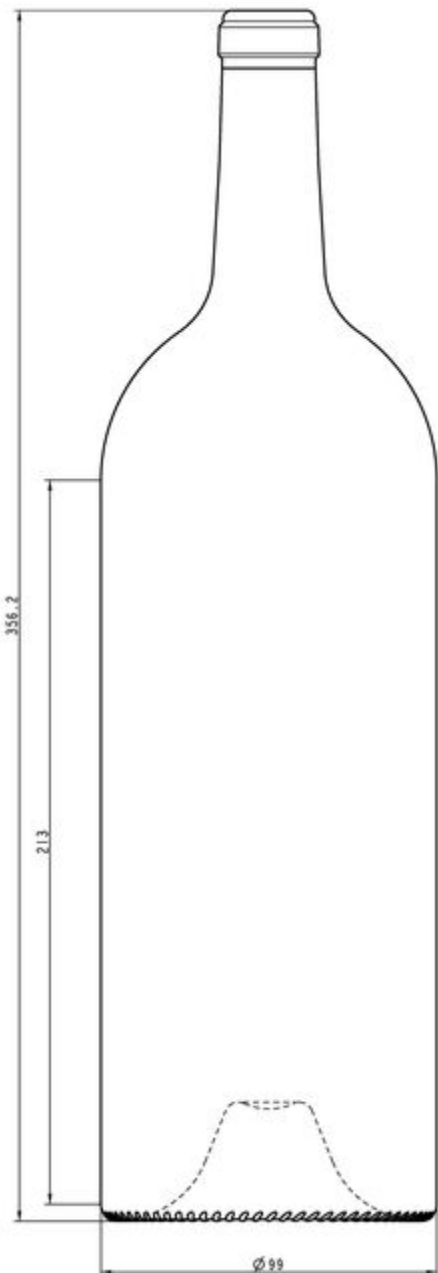

COLECCIÓN
VINOS TRANQUILOS

FAMILIA BORDELESAS

Una línea única para una cosecha prometedora.

GÉNESIS

T4160012

I 50CL BD PATRIMOINE 1849

COLORES DISPONIBLES

Génesis

ESPECIFICACIONES TÉCNICAS

Código de producto	160012
Capacidad	150.0 cl
Capacidad hasta el borde	152.5 cl
Altura	356.2 mm
Diámetro	99.0 mm
Forma	Cilíndrica
Acabado	Corcho
Protección de etiqueta	No
Retornable	No
Peso	1030 g
País	Francia

ESPECIFICACIONES DE LOS ENVASES

Recipientes por palé	630
Capas por palé	5
Anchura del palé	1000 mm
Fondo del palé	1200 mm
Altura del palé	1947 mm
Peso bruto del palé	680.00 kg

i Existen otras especificaciones de envases disponibles previa solicitud.