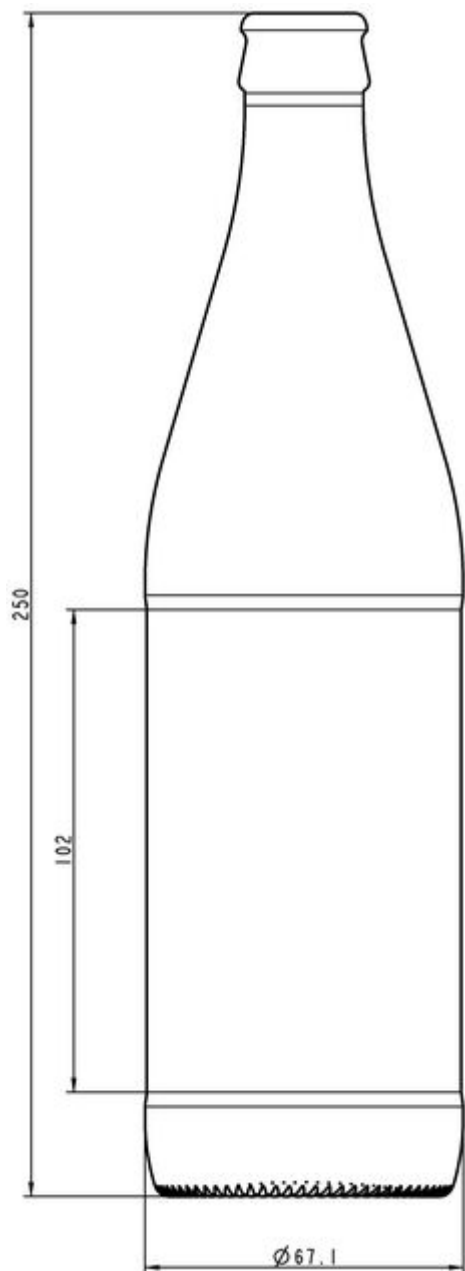

50CL NRW 2

COLORES DISPONIBLES

Ámbar para cerveza

Verde esmeralda para cerveza

ESPECIFICACIONES TÉCNICAS

Código de producto	160061
Capacidad	50.0 cl
Capacidad hasta el borde	52.0 cl
Altura	250.0 mm
Diámetro	67.1 mm
Forma	Cilíndrica
Acabado	Tapón corona
Protección de etiqueta	Sí
Retornable	No
Peso	270 g
País	Polonia

ESPECIFICACIONES DE LOS ENVASES

Recipientes por palé	2312
Capas por palé	8
Anchura del palé	1000 mm
Fondo del palé	1200 mm
Altura del palé	2174 mm
Peso bruto del palé	667.00 kg

i Existen otras especificaciones de envases disponibles previa solicitud.