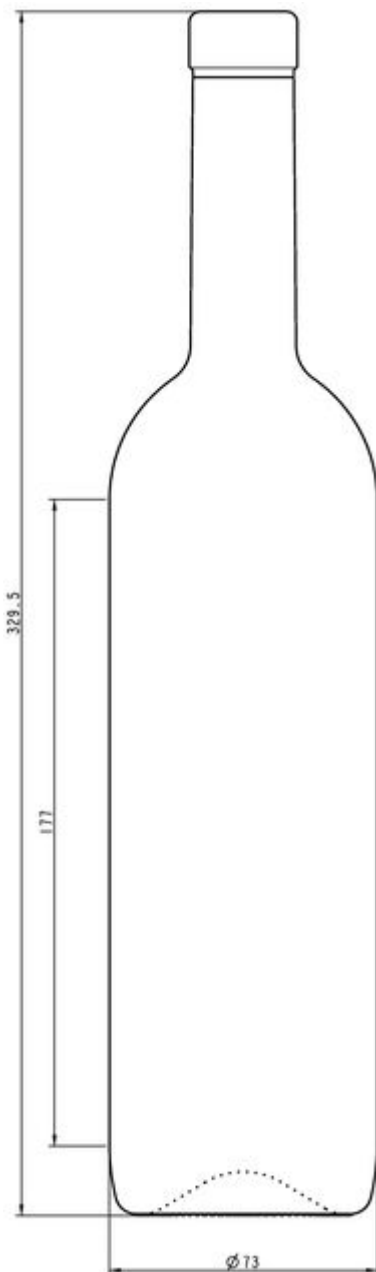

ESPECIFICACIONES TÉCNICAS

Código de producto	170279
Capacidad	75.0 cl
Capacidad hasta el borde	76.7 cl
Altura	329.5 mm
Diámetro	73.0 mm
Forma	Cilíndrica
Acabado	Corcho
Protección de etiqueta	No
Retornable	No
Peso	490 g
País	Alemania

ESPECIFICACIONES DE LOS ENVASES

Recipientes por palé	1398
Capas por palé	6
Anchura del palé	1000 mm
Fondo del palé	1200 mm
Altura del palé	2157 mm
Peso bruto del palé	719.00 kg

i Existen otras especificaciones de envases disponibles previa solicitud.